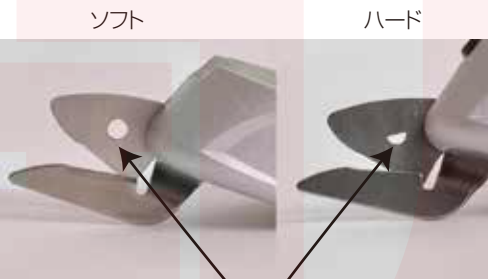

● セット内容

①本体 ②替え刃 ③充電ケーブル(100cm)

● 替え刃について

本製品には刃先の角度が違うソフトとハード、2種類の刃が付属しています。

■ソフト…段ボール、布、革、カーペットなど

■ハード…プラスチック、薄いアルミ板など

刃の中央の○の形でどちらの刃か判断することができます。

この形で見分けます