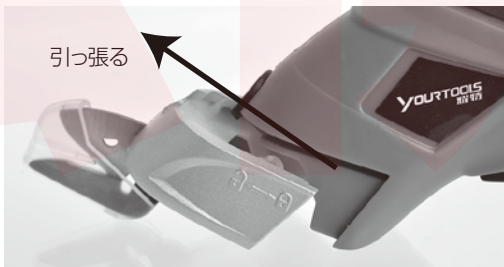

(月~金 10:00-12:00、13:00-18:00 土日祝日を除く)

● 刃の変え方

刃を変える場合は、必ず刃にカバーをつけて行って下さい。直接刃に触れないようにして下さい。

①ロックを上に向けた状態にします。

②ロックを上げたままグレーの部分の前に引っ張ると刃が外れます。逆の要領で刃を取りつけて下さい。

● 仕様

サイズ	幅35×高さ90×奥行235(mm)
重さ	290g
付属品	本体、替え刃、充電器(ケーブル長100cm)、日本語説明書
電源	USBより充電 リチウムイオン1300mAh
出力	6V 300mA
入力	100V 50/60Hz
稼働時間	約45分
充電時間	約5時間
回転数	10000rpm
パッケージサイズ	幅255×高さ50×奥行95(mm)
パッケージ重量	418g

● セット内容

①本体 ②替え刃 ③充電ケーブル(100cm)

● 替え刃について

本製品には刃先の角度が違うソフトとハード、2種類の刃が付属しています。

■ソフト…段ボール、布、革、カーペットなど

■ハード…プラスチック、薄いアルミ板など

刃の中央の○の形でどちらの刃か判断することができます。

この形で見分けます