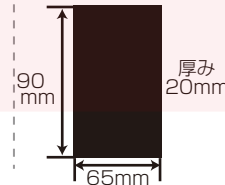

●モバイルバッテリーについて

本製品を外で使用する場合、モバイルバッテリーが必要です。別途ご用意ください。モバイルバッテリーはバッテリーポケットに入れてください。

モバイルバッテリーサイズは左図程度の大きさであれば、バッテリーポケットに収納可能です。面ファスナーで留めなければ、110mm程度までのモバイルバッテリーも収納は可能ですがポケット内で固定されないため、落下にご注意ください。

電流の出力値が2.0A以上出るバッテリーを使用してください。

警告 この表示を無視して、誤った取り扱いをすると、人が死亡又は重症を負う可能性が想定される内容を示しています。

ぬれた手で、USBケーブルを抜き差ししない、本体をぬらさない。(やけど、怪我の原因)

先の尖ったものや、刃物などで、本体を突き刺さない。(感電、火傷、火災の原因)

本体、スイッチに水などをかけない。

ケーブルを束ねて使用しない。(感電、火傷、火災の原因)

ホットカーペットなど他の暖房器具との併用はおやめください。

使用しない場合は、電源を消してUSBケーブルを抜いておく

注意 この警告に従わずに、誤った取り扱いをすると、人が傷害を負う可能性が想定される内容、または物的損害の発生が想定される内容を示しています。

本体にビニールの素材等を密着させない。ビニール素材が張り付いてしまう場合があります。

室内で使用する。直射日光・雨が当たらない場所で使用する(動作の低下、漏電の原因)

強い振動や衝撃を与えない。内部のヒーターが断線する可能性があります。

異常・故障時には直ちに利用を中止する(そのまま使用すると火災・感電・怪我のおそれ)

スイッチの切替は必ず手で行う。(火傷、怪我のおそれ)

電源をONの状態、製品の生地を重ねたまま長時間放置しないでください。異常発熱の原因となります。