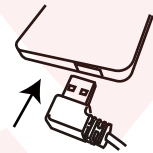

(月～金 10:00-12:00、13:00-18:00 土日祝日を除く)

●使い方

面ファスナーの位置

①面ファスナーを外して着用します。

②面ファスナーを調整して体にフィットさせてください。

③モバイルバッテリーポケットからUSBケーブルを引き出します。

④モバイルバッテリー(別途ご用意ください)にUSBケーブルを差し込みます。USBケーブルをモバイルバッテリーに挿し込むと、電源ボタンが赤→白→青と順番に光り、消灯します。

⑥前面にある電源ボタンを2秒以上長押しすると、電源ボタンがゆっくりと赤点滅し始めます。その後、ボタンを押す度に白点灯(中温)→青点灯(低温)→赤点灯(高温)と切り替わります。お好みの温度に設定してください。電源を切る場合は、電源ボタンを2秒以上押しします。使用後はモバイルバッテリーからケーブルを抜いてください。

●お手入れについて

※洗う際、絶対にUSBケーブルを濡らさないでください。

本製品が汚れた場合、洗濯機は使用しないでください。衣料用洗剤(蛍光増白剤入りの洗剤や漂白剤は使わないでください)で手洗いしてください。また強く本製品を絞ったり、乾燥機は使わないでください。形を整えた状態で日陰干ししてください。