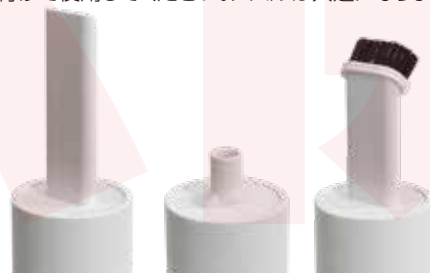

### ● バキュームとブロー

本体両底面がそれぞれバキューム(吸引)とブロー(吹出し)になります。USBポートがある方がブローになります。

バキューム

ブロー

### ● ノズルの付け替え

バキュームとブロー、使用したい方の差し口にノズルを付けて使用してください。ノズルは共通になります。