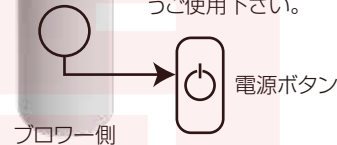

ブロー側

● ゴミ捨て・フィルターのお手入れ

本体の電源を切った後、本体を回してから上に引いて、上下を外します。