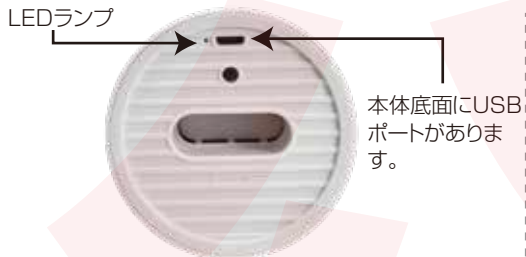

取扱説明書

型番:SGDVCABL

保証期間: 6ヶ月

※納品書・レシート等が保証書の代わりとなります。

● 充電

付属のUSBケーブルを差し込み、USB-ACアダプタ(別売)に差し込んで充電します。充電中はLEDランプが赤に点滅します。満充電になるとLEDランプが点灯します。ケーブルを抜いて下さい。

サポートのご案内

■ 修理のご案内

動作しない、お買い上げ時から問題が発生しているなどの場合は、ご連絡不要に対応をさせていただきます。症状を記載したメモ、購入日が確認できる納品書やレシート、商品をご住所までご送付ください(お届け日より1週間以内の場合は、初期不良として着払いにてご送付いただけます)

ご質問が多い内容については、Q&Aページを記載している場合がございます。また新しいマニュアルを公開している場合がございます(PCサイトのみ)

<https://www.thanko.jp/support/download.html>

ご質問などが多い内容については、Q&Aページに記載している場合がございます。

<https://www.thanko.jp/support/qa.html>

■ メールでのお問い合わせ

お客様の御名前、商品名、お問い合わせ内容を記載し、下記アドレスまでご連絡ください(マイクロソフト、Yahoo、携帯メールアドレスでは返信ができない場合があります)

support@thanko.jp

※使用上の誤り、および不当な修理や改造による故障及び損傷に関してはサポート外となります。

サンコーカスタマサポート(修理品の送付先)

〒101-0021

東京都千代田区外神田4-9-8 神田石川ビル4階

TEL 03-3526-4328 FAX03-3526-4329

(月~金 10:00-12:00、13:00-18:00 土日祝日を除く)

● 仕様

サイズ	直径60×高さ178(mm)
重さ	356g
付属品	本体、ロングノズル、ショートノズル、ブラシノズル、USBケーブル、収納ポーチ、日本語説明書
電源	USBより充電
ケーブル長	75cm
対応供給電流	1.0A以上
バッテリー	2000mAh
充電時間	約4時間
稼働時間	約15分
消費電力	35W
パッケージサイズ	幅82×高さ220×奥行72(mm)
パッケージ重量	429g