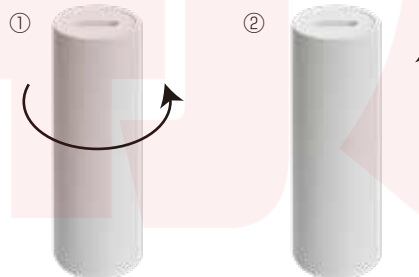

⚠️ ご注意

吸引力が弱くなった場合、フィルターに物が詰まっている、内部に物が詰まっている可能性がありますので確認してください。

月に1回はフィルターの清掃を行って下さい。

※内容品に記載している以外のものは付属しません。

※落としたり強い衝撃を与えないでください。

※分解しないでください。

※修理・改造をしないでください。

※本製品をご利用において生じる物品の破損は、補償の対象外となります。

※本製品に熱や異音、異臭などの以上が認められた場合は直ちにご利用を止め、弊社サポートセンターまでご連絡下さい。

※仕様は改善のため予告無く変更する場合があります。