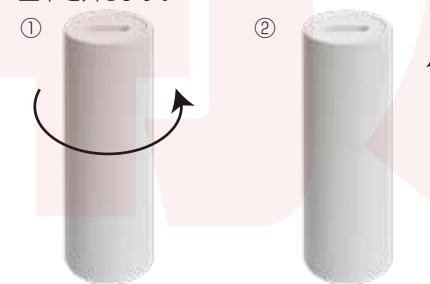

本体両底面がそれぞれバキューム(吸引)とブロー(吹出し)になります。USBポートがある方がブローになります。

バキューム

ブロー

● ノズルの付け替え

バキュームとブロー、使用したい方の差し口にノズルを付けて使用してください。ノズルは共通になります。

● 仕様

サイズ	直径60×高さ178(mm)
重さ	356g
付属品	本体、ロングノズル、ショートノズル、ブラシノズル、USBケーブル、収納ポーチ、日本語説明書
電源	USBより充電
ケーブル長	75cm
対応供給電流	1.0A以上
バッテリー	2000mAh
充電時間	約4時間
稼働時間	約15分
消費電力	35W
パッケージサイズ	幅82×高さ220×奥行72(mm)
パッケージ重量	429g

● セット内容

①本体 ②ロングノズル ③ブラシノズル ④ショートノズル ⑤USBケーブル ⑥収納ポーチ

● 使い方

バキューム側 本体側面に電源ボタンがあります。長押しで電源オン、短押しで電源オフになります。電源オンの時はLEDランプが点灯します。吸引時は電源ボタンに手が触れないようご使用下さい。

● ゴミ捨て・フィルターのお手入れ

本体の電源を切った後、本体を回してから上に引いて、上下を外します。

⚠️ ご注意