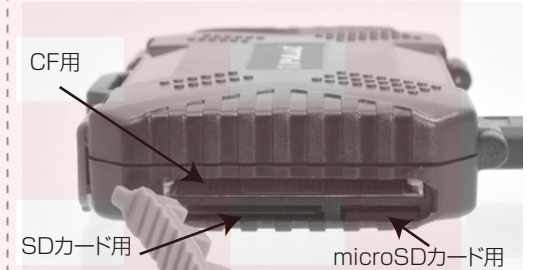

## ●カードリーダーの使い方

①カードケース本体に付属のUSBケーブルの先が2つに分かれている方を差し込みます。

microUSB/USB Type-Cで接続したい場合は、付属のアダプタをUSBの先に取り付けて下さい。

②ケーブルの反対側をパソコンなどに差し込みます。  
③青いカバーを開けると、カード差込口があります。

④カード印刷面を下にして、パソコンに読み込むカードを本体に差し込みます。

複数のカードを2枚・3枚同時にカードをさして読み込ませることはできません。1枚のみカードを差し込んで下さい。