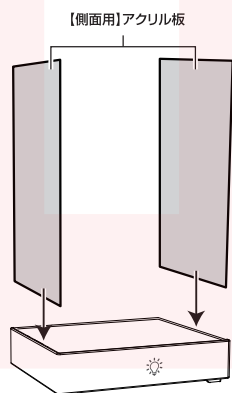

セット内容・各部名称

組み立て前にすべてそろっているか確認してください。

【背面用】
端子付きアクリル板

端子

【正面用】
アクリル板

【側面用】
アクリル板×2

透明トップカバー

USB TypeC to Aケーブル

USB TypeCケーブル
※連結時使用

開封後、アクリル板の保護シートを剥がしてください。
傷があるように見える場合があります。
角を爪先で軽く擦って保護シートを剥がしてください

【背面】
USBポート
(Type-C)

【正面】
本体ユニットベース
電源ボタン

使い方

①【側面用】アクリル板を、
本体ユニットベースの右図の
場所に差し込んでください。

②本体ユニットベースの正面側に【正面用】
アクリル板、背面側に【背面用】端子付き
アクリル板をそれぞれ差し込んでください。
【背面用】端子付きアクリル板は必ず端子側
が内側に向くように設置してください。

⚠ 警告

ベンジンやシンナー、漂白剤、みがき粉、
アルカリ性洗剤、金属たわし、硬いスポ
ンジたわしは使わないでください。（表面
を傷つける原因）
本体を水に浸けたり、丸洗いしないでく
ださい。

仕様

サイズ	幅128×奥行102×高さ197(mm)
	カバー内寸 幅120×奥行き94×高さ160(mm)
重量	約320g
電源	USB 5V 2.1A以上
消費電力	最大約420mA
モード	単色7色+グラデーション2種+ランダム
ケーブル長	USB TypeC to Aケーブル:約820mm USB TypeCケーブル:約765mm
材質	本体:ABS パネル:アクリル
セット内容	本体ユニットベース、【側面】アクリル板×2、【正面】アクリル板、【背面】端子 付きアクリル板、透明トップカバー、TypeC to Aケーブル、TypeCケーブル
保証期間	購入日より6ヶ月