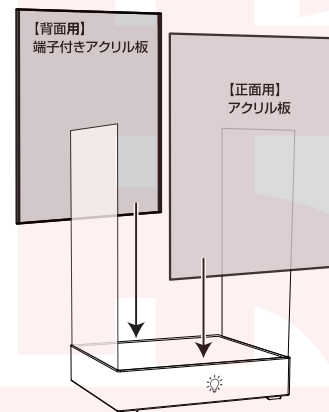

セット内容・各部名称

組み立て前にすべてそろっているか確認してください。

【背面用】
端子付きアクリル板

端子

【正面用】
アクリル板

【側面用】
アクリル板×2

透明トップカバー

USB TypeC to Aケーブル

USB TypeCケーブル
※連結時使用

開封後、アクリル板の保護シートを剥がしてください。
傷があるように見える場合があります。
角を爪先で軽く擦って保護シートを剥がしてください

【背面】
USBポート
(Type-C)

【正面】
本体ユニットベース
電源ボタン

使い方

①【側面用】アクリル板を、
本体ユニットベースの右図の
場所に差し込んでください。

②本体ユニットベースの正面側に【正面用】
アクリル板、背面側に【背面用】端子付き
アクリル板をそれぞれ差し込んでください。
【背面用】端子付きアクリル板は必ず端子側
が内側に向くように設置してください。