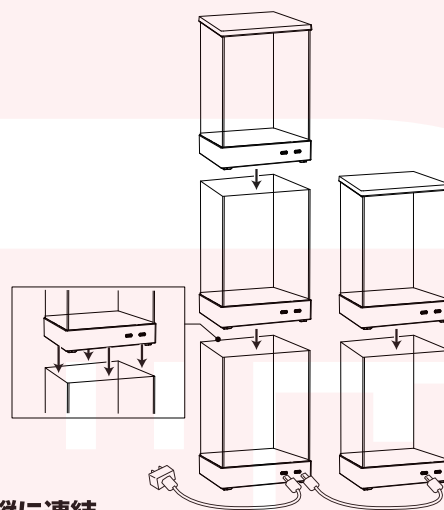

USB TypeCケーブル
※連結時使用

開封後、アクリル板の保護シートを剥がしてください。
傷があるように見える場合があります。
角を爪先で軽く擦って保護シートを剥がしてください

【背面】
USBポート
(Type-C)

【正面】
本体ユニットベース
電源ボタン

使い方

①【側面用】アクリル板を、
本体ユニットベースの右図の
場所に差し込んでください。

②本体ユニットベースの正面側に【正面用】
アクリル板、背面側に【背面用】端子付き
アクリル板をそれぞれ差し込んでください。
【背面用】端子付きアクリル板は必ず端子側
が内側に向くように設置してください。

使い方（続き）

モードの選択

電源スイッチに短く触れるとライトのモードの切り替えができます。
単色7色（赤→緑→青→紫→水→黄→白）→グラデーション（速→遅）→
ランダム点灯→単色…の順で切り替わります。

電源を切る

電源スイッチに長く触れると電源が切れます。電源を接続した状態で
短く触れると直前に使用したモードでライトが点灯します。

連結方法

横に連結

図のように付属の USB TypeC ケーブルを繋ぎ最大5個まで
連結可能です。

※5個以上つなげると電源が足りなくなり
ライトの点灯が不安定になります。

縦に連結

図のように付属の USB TypeC ケーブルを繋ぎ最大5個まで連結
可能です。

上下の接続は、下段の透明トップカバーを外し、アクリル板が上
段の本体ユニットベースの溝にはまるように差し込んでくださ
い。（背面アクリル板の端子を通して通電するため、しっかりと
差し込んでください。）

お手入れ

通常は乾いた布などで拭いてください。汚
れが目立つ場合は、薄めた台所用中性洗剤
に浸した布を使用して拭いてください。汚
れを拭き取ったら、乾いた布でもう一度拭
き取ってください。

⚠ 警告

ベンジンやシンナー、漂白剤、みがき粉、
アルカリ性洗剤、金属たわし、硬いスポ
ンジたわしは使わないでください。（表面
を傷つける原因）
本体を水に浸けたり、丸洗いしないでく
ださい。

仕様

サイズ	幅128×奥行102×高さ197(mm)
	カバー内寸 幅120×奥行き94×高さ160(mm)
重量	約320g
電源	USB 5V 2.1A以上
消費電力	最大約420mA
モード	単色7色+グラデーション2種+ランダム
ケーブル長	USB TypeC to Aケーブル:約820mm USB TypeCケーブル:約765mm
材質	本体:ABS パネル:アクリル
セット内容	本体ユニットベース、【側面】アクリル板×2、【正面】アクリル板、【背面】端子 付きアクリル板、透明トップカバー、TypeC to Aケーブル、TypeCケーブル
保証期間	購入日より6ヶ月