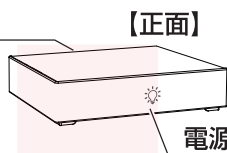

セット内容・各部名称

組み立て前にすべてそろっているか確認してください。

【背面用】
端子付きアクリル板

端子

【正面用】
アクリル板

【側面用】
アクリル板×2

透明トップカバー

USB TypeC to Aケーブル

USB TypeCケーブル
※連結時使用

開封後、アクリル板の保護シートを剥がしてください。
傷があるように見える場合があります。
角を爪先で軽く擦って保護シートを剥がしてください

【背面】
USBポート
(Type-C)

【正面】
本体ユニットベース
電源ボタン

使い方

①【側面用】アクリル板を、
本体ユニットベースの右図の
場所に差し込んでください。

②本体ユニットベースの正面側に【正面用】
アクリル板、背面側に【背面用】端子付き
アクリル板をそれぞれ差し込んでください。
【背面用】端子付きアクリル板は必ず端子側
が内側に向くように設置してください。