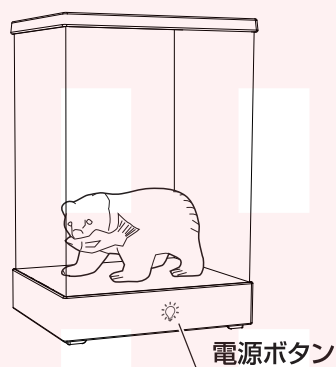

使い方（続き）

モードの選択

電源スイッチに短く触れるとライトのモードの切り替えができます。
単色7色（赤→緑→青→紫→水→黄→白）→グラデーション（速→遅）→
ランダム点灯→単色…の順で切り替わります。

電源を切る

電源スイッチに長く触れると電源が切れます。電源を接続した状態で
短く触れると直前に使用したモードでライトが点灯します。