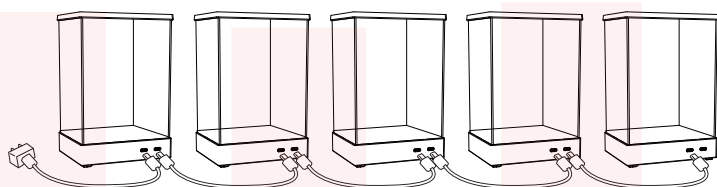

USB TypeCケーブル
※連結時使用

開封後、アクリル板の保護シートを剥がしてください。
傷があるように見える場合があります。
角を爪先で軽く擦って保護シートを剥がしてください

【背面】
USBポート
(Type-C)

【正面】
本体ユニットベース
電源ボタン

使い方

①【側面用】アクリル板を、
本体ユニットベースの右図の
場所に差し込んでください。

②本体ユニットベースの正面側に【正面用】
アクリル板、背面側に【背面用】端子付き
アクリル板をそれぞれ差し込んでください。
【背面用】端子付きアクリル板は必ず端子側
が内側に向くように設置してください。

使い方（続き）

モードの選択

電源スイッチに短く触れるとライトのモードの切り替えができます。
単色7色（赤→緑→青→紫→水→黄→白）→グラデーション（速→遅）→
ランダム点灯→単色…の順で切り替わります。

電源を切る

電源スイッチに長く触れると電源が切れます。電源を接続した状態で
短く触れると直前に使用したモードでライトが点灯します。

連結方法

横に連結

図のように付属の USB TypeC ケーブルを繋ぎ最大5個まで
連結可能です。

※5個以上つなげると電源が足りなくなり
ライトの点灯が不安定になります。

縦に連結

図のように付属の USB TypeC ケーブルを繋ぎ最大5個まで連結
可能です。

上下の接続は、下段の透明トップカバーを外し、アクリル板が上
段の本体ユニットベースの溝にはまるように差し込んでくださ
い。（背面アクリル板の端子を通して通電するため、しっかりと
差し込んでください。）

お手入れ

通常は乾いた布などで拭いてください。汚
れが目立つ場合は、薄めた台所用中性洗剤
に浸した布を使用して拭いてください。汚
れを拭き取ったら、乾いた布でもう一度拭
き取ってください。

⚠ 警告

ベンジンやシンナー、漂白剤、みがき粉、
アルカリ性洗剤、金属たわし、硬いスポ
ンジたわしは使わないでください。（表面
を傷つける原因）
本体を水に浸けたり、丸洗いしないでく
ださい。

仕様

サイズ	幅128×奥行102×高さ197(mm)
	カバー内寸 幅120×奥行き94×高さ160(mm)
重量	約320g
電源	USB 5V 2.1A以上
消費電力	最大約420mA
モード	単色7色+グラデーション2種+ランダム
ケーブル長	USB TypeC to Aケーブル:約820mm USB TypeCケーブル:約765mm
材質	本体:ABS パネル:アクリル
セット内容	本体ユニットベース、【側面】アクリル板×2、【正面】アクリル板、【背面】端子 付きアクリル板、透明トップカバー、TypeC to Aケーブル、TypeCケーブル
保証期間	購入日より6ヶ月