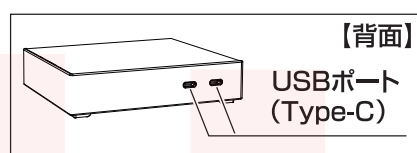

セット内容・各部名称

組み立て前にすべてそろっているか確認してください。

【背面用】
端子付きアクリル板

端子

【正面用】
アクリル板

【側面用】
アクリル板×2

透明トップカバー

USB TypeC to Aケーブル

USB TypeCケーブル
※連結時使用

開封後、アクリル板の保護シートを剥がしてください。
傷があるように見える場合があります。
角を爪先で軽く擦って保護シートを剥がしてください

【背面】
USBポート
(Type-C)

【正面】
本体ユニットベース
電源ボタン

使い方

①【側面用】アクリル板を、
本体ユニットベースの右図の
場所に差し込んでください。

②本体ユニットベースの正面側に【正面用】
アクリル板、背面側に【背面用】端子付き
アクリル板をそれぞれ差し込んでください。
【背面用】端子付きアクリル板は必ず端子側
が内側に向くように設置してください。