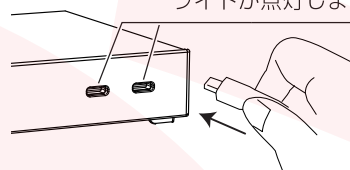

⑤USB プラグを USB 電源に繋ぎます。(別売りの USB-AC アダプターを
ご用意ください。※出力 5V2.1A 以上推奨) 反対側を本体背面の USB
Type C ポートに差し込みます。ライトが点灯します。