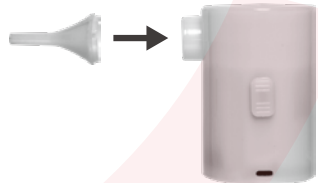

〒101-0021

東京都千代田区外神田4-9-8 神田石川ビル 4階

TEL 03-3526-4328 FAX 03-3526-4329

(月～金 10:00-12:00、13:00-18:00 土日祝日を除く)

メールアドレス：support@thanko.jp

● 仕様

サイズ	幅56×奥行き62×高さ81(mm)
重量	152g
材質	ABS樹脂
空気入れ時間の目安	61.9Lのエアマットレスを膨らませるのに約1分
電源	USB給電にて内蔵バッテリー充電
内蔵バッテリー	リチウムポリマー充電電池×2 合計3600mAh
消費電力	15W
充電時間	約5時間～(入力するUSB出力のA数により変動)
使用時間	40分(40分以上連続使用しないでください)
内容品	本体、細ノズル、平ノズル×2、ゴムノズル、日本語取扱説明書

● 内容品/各部名称

空気を入れる注入口に合わせてお選びください。

● 空気を入れる

選んだノズルを吹出口にしっかり差し込んでください。(ノズルの内側に吹出口の状態)

空気注入口にノズルを深く差し込んでください。
電源スイッチを矢印の方にスライドさせると、空気が吹き出されます。

- ・空気注入口の中の弁が開いて、ノズルの先端が出ていることを確認してください。
- ・ノズルを抜くと同時に空気が抜けていくので、速やかに注入口の栓をしてください。
- ・吸引口を塞がないでください。