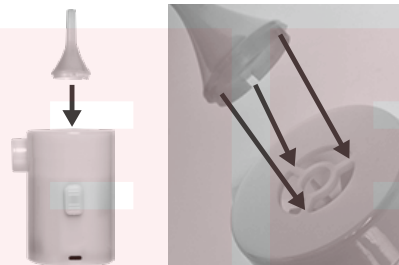

● 内容品/各部名称

空気を入れる注入口に合わせてお選びください。

● 空気を入れる

選んだノズルを吹出口にしっかり差し込んでください。(ノズルの内側に吹出口の状態)

空気注入口にノズルを深く差し込んでください。
電源スイッチを矢印の方にスライドさせると、空気が吹き出されます。

- ・空気注入口の中の弁が開いて、ノズルの先端が出ていることを確認してください。
- ・ノズルを抜くと同時に空気が抜けていくので、速やかに注入口の栓をしてください。
- ・吸引口を塞がないでください。

● 空気を抜く

選んだノズルを吸引口にしっかり差し込んでください。
ノズルの3つの凹と吸引口の凸の位置を合わせてしっかり奥まで差し込んでください。

左記「空気を入れる」で説明したように、空気注入口にノズルを深く差し込みます。
電源スイッチを矢印の方にスライドさせると、空気が排出されます。

- ・空気注入口の中の弁が開いて、ノズルの先端が出ていることを確認してください。
- ・吹出口を塞がないでください。
- ・ノズルを外す際、蓋も一緒に外れてしまう場合がありますので、抑えてノズルを外してください。