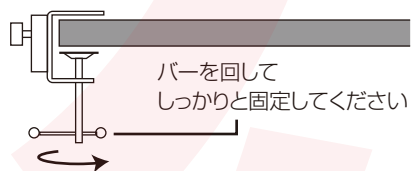

不具合品のご送付先

〒341-0043 埼玉県三郷市栄 4-72-1
EL 倉庫内 サンコーサポート宛
TEL 03-3526-4328 FAX 03-3526-4329
(月～金 10:00～12:00 13:00～18:00 土日祝日を除く)
お問い合わせメールアドレス support@thanko.jp

●仕様

サイズ	ライト:直径255×高さ15 アーム:幅10×高さ360～720×奥行50(mm)
重さ	800g
付属品	スプリングアーム、ライト、クランプ、 スマートフォンホルダー、アタッチメント、 日本語説明書
ホルダーサイズ	スマートフォン:幅約80mmまで
対応クランプ幅	厚み約45mmまで
ライト	色温度:昼光色 昼白色 電球色 明るさ:9段階 最大2400ルーメン
耐荷重	500g
材質	ABS樹脂、鉄

●セット内容

- ①スプリングアーム ②ライト
③スマートフォンホルダー ④クランプ
⑤アタッチメント

●組立

①クランプを机などの設置したい場所に固定します。

②クランプにスプリングアームを差し込みます。奥までしっかりと差し込んでください。

③スプリングアームの向きが決まったら、クランプのネジを締めてスプリングアームを固定します。

④スプリングアームを広げます。広げにくい場合は固定ネジを緩めてください。

●ライト・ホルダーの取付

◆ライトを立てて使う場合

①スプリングアームの先端ネジにアタッチメントを取り付けます。

※アタッチメントを先端ネジの奥まで回すことができない場合がありますが、使用に問題はありません。

②先端ネジを緩めて、アタッチメントを一番下まで差し込みます。

③先端部のネジを強く締めてください。

④アタッチメントにライトを取り付けます。

④ライトにスマートフォンホルダーを取り付けます。

裏面に続く