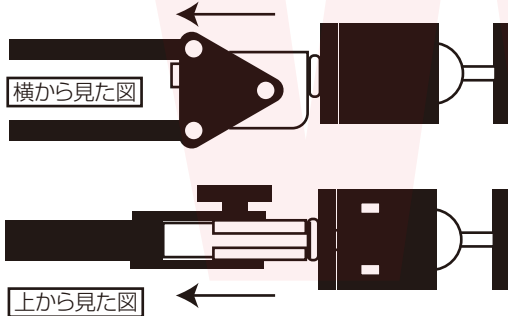

●セット内容

- ①スプリングアーム ②ライト
③スマートフォンホルダー ④クランプ
⑤アタッチメント

●組立

①クランプを机などの設置したい場所に固定します。

②クランプにスプリングアームを差し込みます。奥までしっかりと差し込んでください。

③スプリングアームの向きが決まったら、クランプのネジを締めてスプリングアームを固定します。

④スプリングアームを広げます。広げにくい場合は固定ネジを緩めてください。

●ライト・ホルダーの取付

◆ライトを立てて使う場合

①スプリングアームの先端ネジにアタッチメントを取り付けます。

※アタッチメントを先端ネジの奥まで回すことができない場合がありますが、使用に問題はありません。

②先端ネジを緩めて、アタッチメントを一番下まで差し込みます。

③先端部のネジを強く締めてください。

④アタッチメントにライトを取り付けます。

④ライトにスマートフォンホルダーを取り付けます。

裏面に続く

● ライト・ホルダーの取付

◆ ライトを倒して使う場合

① スプリングアームの先端ネジにアタッチメントを取り付けます。

② 下図のようにアタッチメントをまっすぐに向けて、奥まで差し込んでください。

③ アタッチメントのネジを下向きにして、アーム先端部ネジとアタッチメントのネジを強く締めます。

④ アタッチメントにライトを取り付けます。

⑤ ライトにスマートフォンホルダーを取り付けます。

● スマートフォンの取付

ホルダーの両端を開き、スマートフォンを挟んでください。しっかりと固定できているか、落下しないか必ず確認してください。

ホルダーのアーム部分は自由に曲がります。お好みの角度に調整してください。

● 角度の調整

スプリングアームは上図のように角度を調整することができます。お好みの位置に調整してください。

● ライトの使い方

USBケーブルをUSB-ACアダプタ(別売)やパソコンに接続します。

◆ スイッチの使い方