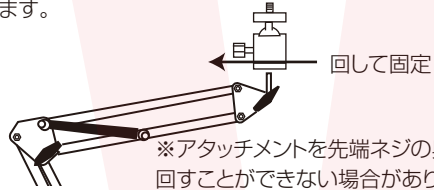

●セット内容

- ①スプリングアーム ②ライト
③スマートフォンホルダー ④クランプ
⑤アタッチメント

●組立

①クランプを机などの設置したい場所に固定します。

②クランプにスプリングアームを差し込みます。奥までしっかりと差し込んでください。

③スプリングアームの向きが決まったら、クランプのネジを締めてスプリングアームを固定します。

④スプリングアームを広げます。広げにくい場合は固定ネジを緩めてください。

●ライト・ホルダーの取付

◆ライトを立てて使う場合

①スプリングアームの先端ネジにアタッチメントを取り付けます。

※アタッチメントを先端ネジの奥まで回すことができない場合がありますが、使用に問題はありません。

②先端ネジを緩めて、アタッチメントを一番下まで差し込みます。

③先端部のネジを強く締めてください。

④アタッチメントにライトを取り付けます。

④ライトにスマートフォンホルダーを取り付けます。

裏面に続く

● ライト・ホルダーの取付

◆ ライトを倒して使う場合

① スプリングアームの先端ネジにアタッチメントを取り付けます。

② 下図のようにアタッチメントをまっすぐに向けて、奥まで差し込んでください。

③ アタッチメントのネジを下向きにして、アーム先端部ネジとアタッチメントのネジを強く締めます。

④ アタッチメントにライトを取り付けます。

⑤ ライトにスマートフォンホルダーを取り付けます。

● スマートフォンの取付

ホルダーの両端を開き、スマートフォンを挟んでください。しっかりと固定できているか、落下しないか必ず確認してください。

ホルダーのアーム部分は自由に曲がります。お好みの角度に調整してください。

● 角度の調整

スプリングアームは上図のように角度を調整することができます。お好みの位置に調整してください。

● ライトの使い方

USBケーブルをUSB-ACアダプタ(別売)やパソコンに接続します。

◆ スイッチの使い方