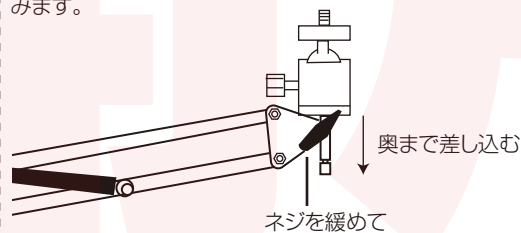

●セット内容

- ①スプリングアーム ②ライト
③スマートフォンホルダー ④クランプ
⑤アタッチメント

●組立

①クランプを机などの設置したい場所に固定します。

②クランプにスプリングアームを差し込みます。奥までしっかりと差し込んでください。

③スプリングアームの向きが決まったら、クランプのネジを締めてスプリングアームを固定します。

④スプリングアームを広げます。広げにくい場合は固定ネジを緩めてください。

●ライト・ホルダーの取付

◆ライトを立てて使う場合

①スプリングアームの先端ネジにアタッチメントを取り付けます。

※アタッチメントを先端ネジの奥まで回すことができない場合がありますが、使用に問題はありません。

②先端ネジを緩めて、アタッチメントを一番下まで差し込みます。

③先端部のネジを強く締めてください。

④アタッチメントにライトを取り付けます。

④ライトにスマートフォンホルダーを取り付けます。

裏面に続く