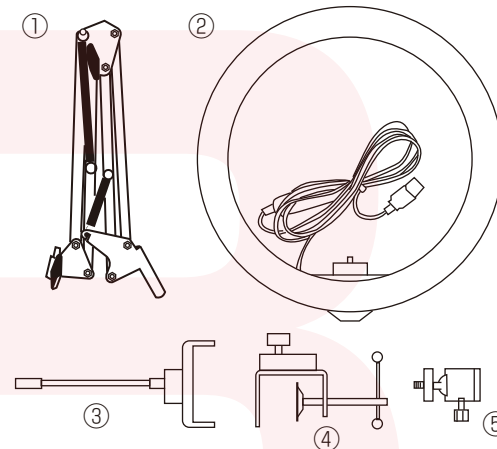

不具合品のご送付先

〒341-0043 埼玉県三郷市栄 4-72-1
EL 倉庫内 サンコーサポート宛
TEL 03-3526-4328 FAX 03-3526-4329
(月～金 10:00～12:00 13:00～18:00 土日祝日を除く)
お問い合わせメールアドレス support@thanko.jp

●仕様

サイズ	ライト:直径255×高さ15 アーム:幅10×高さ360～720×奥行50(mm)
重さ	800g
付属品	スプリングアーム、ライト、クランプ、 スマートフォンホルダー、アタッチメント、 日本語説明書
ホルダーサイズ	スマートフォン:幅約80mmまで
対応クランプ幅	厚み約45mmまで
ライト	色温度:昼光色 昼白色 電球色 明るさ:9段階 最大2400ルーメン
耐荷重	500g
材質	ABS樹脂、鉄

●セット内容

- ①スプリングアーム ②ライト
③スマートフォンホルダー ④クランプ
⑤アタッチメント

●組立

①クランプを机などの設置したい場所に固定します。

②クランプにスプリングアームを差し込みます。奥までしっかりと差し込んでください。

③スプリングアームの向きが決まったら、クランプのネジを締めてスプリングアームを固定します。

④スプリングアームを広げます。広げにくい場合は固定ネジを緩めてください。

●ライト・ホルダーの取付

◆ライトを立てて使う場合

①スプリングアームの先端ネジにアタッチメントを取り付けます。

※アタッチメントを先端ネジの奥まで回すことができない場合がありますが、使用に問題はありません。

②先端ネジを緩めて、アタッチメントを一番下まで差し込みます。

③先端部のネジを強く締めてください。

④アタッチメントにライトを取り付けます。

④ライトにスマートフォンホルダーを取り付けます。

裏面に続く

● ライト・ホルダーの取付

◆ ライトを倒して使う場合

① スプリングアームの先端ネジにアタッチメントを取り付けます。

② 下図のようにアタッチメントをまっすぐに向けて、奥まで差し込んでください。

③ アタッチメントのネジを下向きにして、アーム先端部ネジとアタッチメントのネジを強く締めます。

④ アタッチメントにライトを取り付けます。

⑤ ライトにスマートフォンホルダーを取り付けます。

● スマートフォンの取付