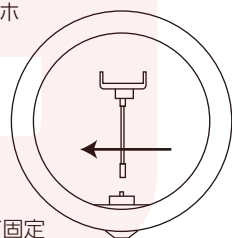

●セット内容

- ①スプリングアーム ②ライト
③スマートフォンホルダー ④クランプ
⑤アタッチメント

●組立

①クランプを机などの設置したい場所に固定します。

②クランプにスプリングアームを差し込みます。奥までしっかりと差し込んでください。

③スプリングアームの向きが決まったら、クランプのネジを締めてスプリングアームを固定します。

④スプリングアームを広げます。広げにくい場合は固定ネジを緩めてください。

●ライト・ホルダーの取付

◆ライトを立てて使う場合

①スプリングアームの先端ネジにアタッチメントを取り付けます。

※アタッチメントを先端ネジの奥まで回すことができない場合がありますが、使用に問題はありません。

②先端ネジを緩めて、アタッチメントを一番下まで差し込みます。

③先端部のネジを強く締めてください。

④アタッチメントにライトを取り付けます。

④ライトにスマートフォンホルダーを取り付けます。

裏面に続く

● ライト・ホルダーの取付

◆ ライトを倒して使う場合

① スプリングアームの先端ネジにアタッチメントを取り付けます。

② 下図のようにアタッチメントをまっすぐに向けて、奥まで差し込んでください。

③ アタッチメントのネジを下向きにして、アーム先端部ネジとアタッチメントのネジを強く締めます。

④ アタッチメントにライトを取り付けます。

⑤ ライトにスマートフォンホルダーを取り付けます。

● スマートフォンの取付

ホルダーの両端を開き、スマートフォンを挟んでください。しっかりと固定できているか、落下しないか必ず確認してください。

ホルダーのアーム部分は自由に曲がります。お好みの角度に調整してください。

● 角度の調整

スプリングアームは上図のように角度を調整することができます。お好みの位置に調整してください。

● ライトの使い方

USBケーブルをUSB-ACアダプタ(別売)やパソコンに接続します。

◆ スイッチの使い方