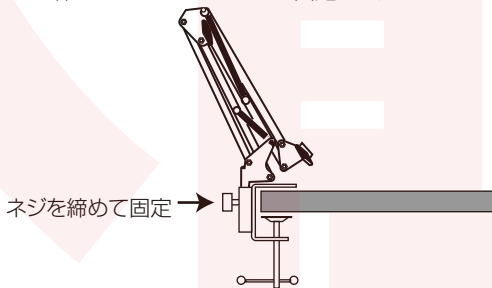

●セット内容

- ①スプリングアーム ②ライト
③スマートフォンホルダー ④クランプ
⑤アタッチメント

●組立

①クランプを机などの設置したい場所に固定します。

②クランプにスプリングアームを差し込みます。奥までしっかりと差し込んでください。

③スプリングアームの向きが決まったら、クランプのネジを締めてスプリングアームを固定します。

④スプリングアームを広げます。広げにくい場合は固定ネジを緩めてください。

●ライト・ホルダーの取付

◆ライトを立てて使う場合

①スプリングアームの先端ネジにアタッチメントを取り付けます。

※アタッチメントを先端ネジの奥まで回すことができない場合がありますが、使用に問題はありません。

②先端ネジを緩めて、アタッチメントを一番下まで差し込みます。

③先端部のネジを強く締めてください。

④アタッチメントにライトを取り付けます。

④ライトにスマートフォンホルダーを取り付けます。

裏面に続く

● ライト・ホルダーの取付

◆ ライトを倒して使う場合

① スプリングアームの先端ネジにアタッチメントを取り付けます。

② 下図のようにアタッチメントをまっすぐに向けて、奥まで差し込んでください。

③ アタッチメントのネジを下向きにして、アーム先端部ネジとアタッチメントのネジを強く締めます。

④ アタッチメントにライトを取り付けます。

⑤ ライトにスマートフォンホルダーを取り付けます。

● スマートフォンの取付