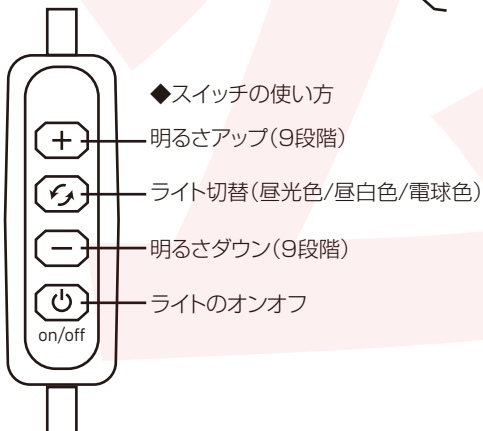

●セット内容

- ①スプリングアーム ②ライト
③スマートフォンホルダー ④クランプ
⑤アタッチメント

●組立

①クランプを机などの設置したい場所に固定します。

②クランプにスプリングアームを差し込みます。奥までしっかりと差し込んでください。

③スプリングアームの向きが決まったら、クランプのネジを締めてスプリングアームを固定します。

④スプリングアームを広げます。広げにくい場合は固定ネジを緩めてください。

●ライト・ホルダーの取付

◆ライトを立てて使う場合

①スプリングアームの先端ネジにアタッチメントを取り付けます。

※アタッチメントを先端ネジの奥まで回すことができない場合がありますが、使用に問題はありません。

②先端ネジを緩めて、アタッチメントを一番下まで差し込みます。

③先端部のネジを強く締めてください。

④アタッチメントにライトを取り付けます。

④ライトにスマートフォンホルダーを取り付けます。

裏面に続く

● ライト・ホルダーの取付

◆ ライトを倒して使う場合

① スプリングアームの先端ネジにアタッチメントを取り付けます。

② 下図のようにアタッチメントをまっすぐに向けて、奥まで差し込んでください。

③ アタッチメントのネジを下向きにして、アーム先端部ネジとアタッチメントのネジを強く締めます。

④ アタッチメントにライトを取り付けます。

⑤ ライトにスマートフォンホルダーを取り付けます。

● スマートフォンの取付

ホルダーの両端を開き、スマートフォンを挟んでください。しっかりと固定できているか、落下しないか必ず確認してください。

ホルダーのアーム部分は自由に曲がります。お好みの角度に調整してください。

● 角度の調整

スプリングアームは上図のように角度を調整することができます。お好みの位置に調整してください。

● ライトの使い方

USBケーブルをUSB-ACアダプタ(別売)やパソコンに接続します。

◆ スイッチの使い方