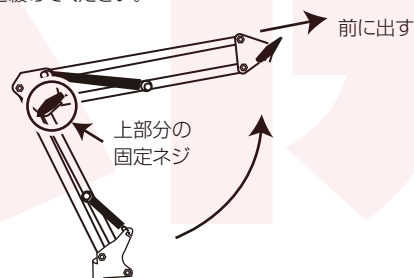

不具合品のご送付先

〒341-0043 埼玉県三郷市栄 4-72-1
EL 倉庫内 サンコーサポート宛
TEL 03-3526-4328 FAX 03-3526-4329
(月～金 10:00～12:00 13:00～18:00 土日祝日を除く)
お問い合わせメールアドレス support@thanko.jp

●仕様

サイズ	ライト:直径255×高さ15 アーム:幅10×高さ360～720×奥行50(mm)
重さ	800g
付属品	スプリングアーム、ライト、クランプ、 スマートフォンホルダー、アタッチメント、 日本語説明書
ホルダーサイズ	スマートフォン:幅約80mmまで
対応クランプ幅	厚み約45mmまで
ライト	色温度:昼光色 昼白色 電球色 明るさ:9段階 最大2400ルーメン
耐荷重	500g
材質	ABS樹脂、鉄

●セット内容

- ①スプリングアーム ②ライト
③スマートフォンホルダー ④クランプ
⑤アタッチメント

●組立

①クランプを机などの設置したい場所に固定します。

②クランプにスプリングアームを差し込みます。奥までしっかりと差し込んでください。

③スプリングアームの向きが決まったら、クランプのネジを締めてスプリングアームを固定します。

④スプリングアームを広げます。広げにくい場合は固定ネジを緩めてください。

●ライト・ホルダーの取付

◆ライトを立てて使う場合

①スプリングアームの先端ネジにアタッチメントを取り付けます。

※アタッチメントを先端ネジの奥まで回すことができない場合がありますが、使用に問題はありません。

②先端ネジを緩めて、アタッチメントを一番下まで差し込みます。

③先端部のネジを強く締めてください。

④アタッチメントにライトを取り付けます。

④ライトにスマートフォンホルダーを取り付けます。

裏面に続く

● ライト・ホルダーの取付

◆ ライトを倒して使う場合

① スプリングアームの先端ネジにアタッチメントを取り付けます。

② 下図のようにアタッチメントをまっすぐに向けて、奥まで差し込んでください。

③ アタッチメントのネジを下向きにして、アーム先端部ネジとアタッチメントのネジを強く締めます。

④ アタッチメントにライトを取り付けます。

⑤ ライトにスマートフォンホルダーを取り付けます。

● スマートフォンの取付