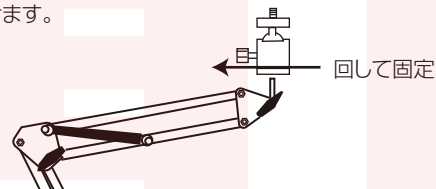

●セット内容

- ①スプリングアーム ②ライト
③スマートフォンホルダー ④クランプ
⑤アタッチメント

●組立

①クランプを机などの設置したい場所に固定します。

②クランプにスプリングアームを差し込みます。奥までしっかりと差し込んでください。

③スプリングアームの向きが決まったら、クランプのネジを締めてスプリングアームを固定します。

④スプリングアームを広げます。広げにくい場合は固定ネジを緩めてください。

●ライト・ホルダーの取付

◆ライトを立てて使う場合

①スプリングアームの先端ネジにアタッチメントを取り付けます。

※アタッチメントを先端ネジの奥まで回すことができない場合がありますが、使用に問題はありません。

②先端ネジを緩めて、アタッチメントを一番下まで差し込みます。

③先端部のネジを強く締めてください。

④アタッチメントにライトを取り付けます。

④ライトにスマートフォンホルダーを取り付けます。

裏面に続く