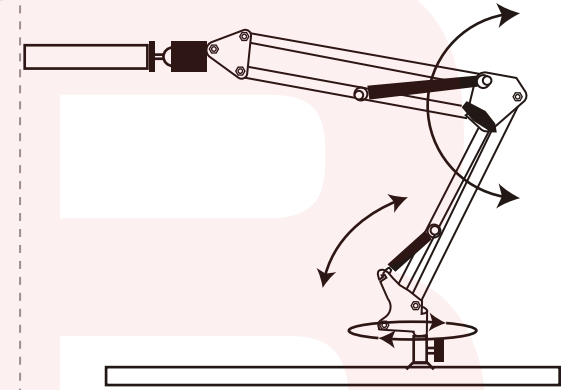

●セット内容

- ①スプリングアーム ②ライト
③スマートフォンホルダー ④クランプ
⑤アタッチメント

●組立

①クランプを机などの設置したい場所に固定します。

②クランプにスプリングアームを差し込みます。奥までしっかりと差し込んでください。

③スプリングアームの向きが決まったら、クランプのネジを締めてスプリングアームを固定します。

④スプリングアームを広げます。広げにくい場合は固定ネジを緩めてください。

●ライト・ホルダーの取付

◆ライトを立てて使う場合

①スプリングアームの先端ネジにアタッチメントを取り付けます。

※アタッチメントを先端ネジの奥まで回すことができない場合がありますが、使用に問題はありません。

②先端ネジを緩めて、アタッチメントを一番下まで差し込みます。

③先端部のネジを強く締めてください。

④アタッチメントにライトを取り付けます。

④ライトにスマートフォンホルダーを取り付けます。

裏面に続く

● ライト・ホルダーの取付

◆ ライトを倒して使う場合

① スプリングアームの先端ネジにアタッチメントを取り付けます。

② 下図のようにアタッチメントをまっすぐに向けて、奥まで差し込んでください。

③ アタッチメントのネジを下向きにして、アーム先端部ネジとアタッチメントのネジを強く締めます。

④ アタッチメントにライトを取り付けます。

⑤ ライトにスマートフォンホルダーを取り付けます。

● スマートフォンの取付

ホルダーの両端を開き、スマートフォンを挟んでください。しっかりと固定できているか、落下しないか必ず確認してください。

ホルダーのアーム部分は自由に曲がります。お好みの角度に調整してください。

● 角度の調整

スプリングアームは上図のように角度を調整することができます。お好みの位置に調整してください。

● ライトの使い方

USBケーブルをUSB-ACアダプタ(別売)やパソコンに接続します。

◆ スイッチの使い方