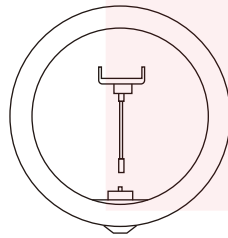

●セット内容

- ①スプリングアーム ②ライト
③スマートフォンホルダー ④クランプ
⑤アタッチメント

●組立

①クランプを机などの設置したい場所に固定します。

②クランプにスプリングアームを差し込みます。奥までしっかりと差し込んでください。

③スプリングアームの向きが決まったら、クランプのネジを締めてスプリングアームを固定します。

④スプリングアームを広げます。広げにくい場合は固定ネジを緩めてください。

●ライト・ホルダーの取付

◆ライトを立てて使う場合

①スプリングアームの先端ネジにアタッチメントを取り付けます。

※アタッチメントを先端ネジの奥まで回すことができない場合がありますが、使用に問題はありません。

②先端ネジを緩めて、アタッチメントを一番下まで差し込みます。

③先端部のネジを強く締めてください。

④アタッチメントにライトを取り付けます。

④ライトにスマートフォンホルダーを取り付けます。

裏面に続く

● ライト・ホルダーの取付

◆ ライトを倒して使う場合

① スプリングアームの先端ネジにアタッチメントを取り付けます。

② 下図のようにアタッチメントをまっすぐに向けて、奥まで差し込んでください。

③ アタッチメントのネジを下向きにして、アーム先端部ネジとアタッチメントのネジを強く締めます。

④ アタッチメントにライトを取り付けます。

⑤ ライトにスマートフォンホルダーを取り付けます。

● スマートフォンの取付

ホルダーの両端を開き、スマートフォンを挟んでください。しっかりと固定できているか、落下しないか必ず確認してください。

ホルダーのアーム部分は自由に曲がります。お好みの角度に調整してください。

● 角度の調整

スプリングアームは上図のように角度を調整することができます。お好みの位置に調整してください。

● ライトの使い方

USBケーブルをUSB-ACアダプタ(別売)やパソコンに接続します。

◆ スイッチの使い方