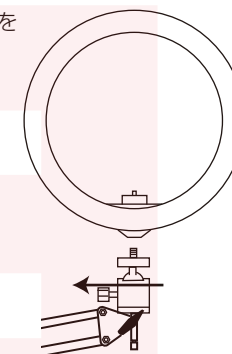

●セット内容

- ①スプリングアーム ②ライト
③スマートフォンホルダー ④クランプ
⑤アタッチメント

●組立

①クランプを机などの設置したい場所に固定します。

②クランプにスプリングアームを差し込みます。奥までしっかりと差し込んでください。

③スプリングアームの向きが決まったら、クランプのネジを締めてスプリングアームを固定します。

④スプリングアームを広げます。広げにくい場合は固定ネジを緩めてください。

●ライト・ホルダーの取付

◆ライトを立てて使う場合

①スプリングアームの先端ネジにアタッチメントを取り付けます。

※アタッチメントを先端ネジの奥まで回すことができない場合がありますが、使用に問題はありません。

②先端ネジを緩めて、アタッチメントを一番下まで差し込みます。

③先端部のネジを強く締めてください。

④アタッチメントにライトを取り付けます。

④ライトにスマートフォンホルダーを取り付けます。

裏面に続く

● ライト・ホルダーの取付

◆ ライトを倒して使う場合

① スプリングアームの先端ネジにアタッチメントを取り付けます。

② 下図のようにアタッチメントをまっすぐに向けて、奥まで差し込んでください。

③ アタッチメントのネジを下向きにして、アーム先端部ネジとアタッチメントのネジを強く締めます。

④ アタッチメントにライトを取り付けます。

⑤ ライトにスマートフォンホルダーを取り付けます。

● スマートフォンの取付