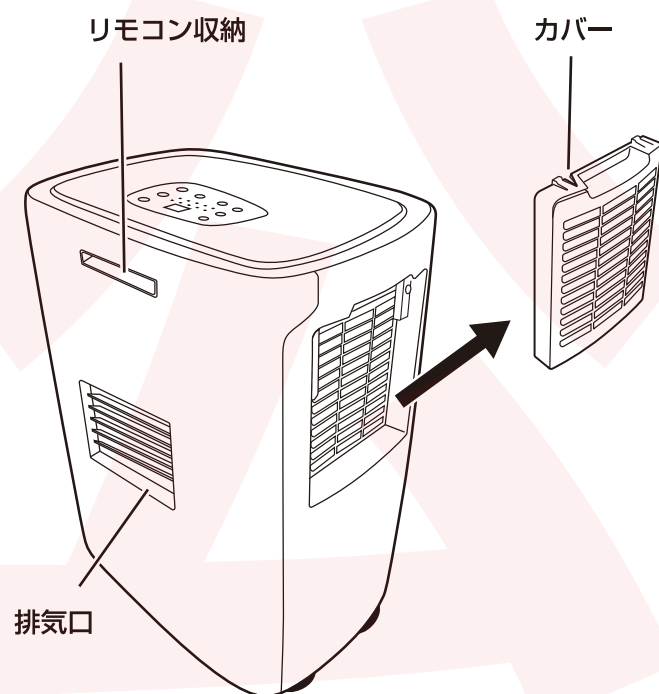

THANKO

型番：CSCDOPHWH

取扱説明書

version1.00 k

保証期間：購入日より1ヶ月

※CSCDCEHWH「排熱が熱くないスポットクーラー」
専用フィルターになります。

使用方法

1 下図の本体カバーを外します。

2 向きに注意してフィルターを
セットします。

セット内容

スポットクーラー用フィルター×1

3 カバーをしっかり閉め、
本体を使用してください。