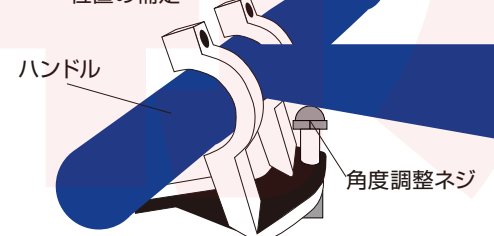

ハンドル固定アダプター2位置の補足