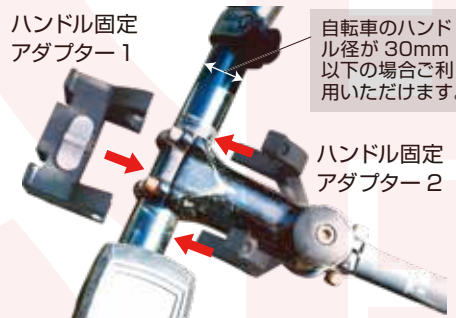

● ハンドルに固定する

自転車のハンドルに挟むように、ハンドル固定アダプターを固定します。