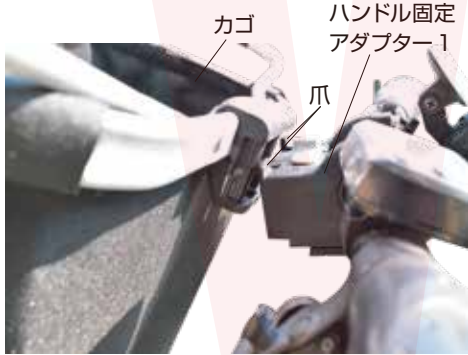

● カゴを取り付ける

ハンドル固定アダプター1のスイッチを、解除側にスライドさせてください。

カゴを写真のように、ハンドル固定アダプター1の爪の部分に引っ掛けます。