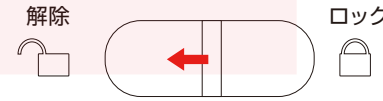

● カゴを外す

ハンドル固定アダプター1のスイッチを、解除側にスライドさせてください。