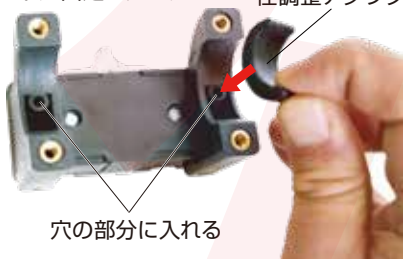

## ● カゴを組み立てる

左右のポケットに、支柱板を入れてください。

支柱板を入れることで、カゴ内を立たせた状態をご利用いただけます。使用しない場合は、支柱板を外して畳んでおけます。

## ● 径調整アダプターを取り付ける

自転車のハンドルの径に合わせて、径調整アダプター大または小を、左右2箇所、ハンドル固定アダプターに差し込んでください。

ハンドル固定アダプター1 径調整アダプター

ハンドル固定アダプター2にも、同様に径調整アダプター大、または小を差し込んでください。