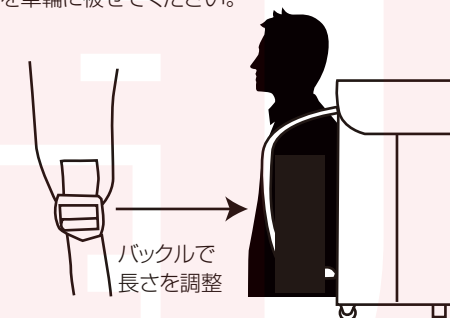

●組立

①フタを開きます。

②口をひらきます。
後

前

③底板を倒します。

底板

④フタを組み立てます。
枠部分を起こし、箱にします。

⑤フタのすき間にバッグの持ち手を通すと、移動中フタが外れにくくなります。

●リュックとして使用する

ショルダーハーネスの長さを調整し、肩にかけるとリュックとして使用することができます。
車輪の汚れが気になる場合は、付属のキャスターカバーを車輪に被せてください。

バックルで長さを調整

↑ キャスターカバー

●カートとして使用する

背面にあるハンドルのボタンを押しながら上に引っ張り上げてください。

ボタンを押しながら引っ張り上げる