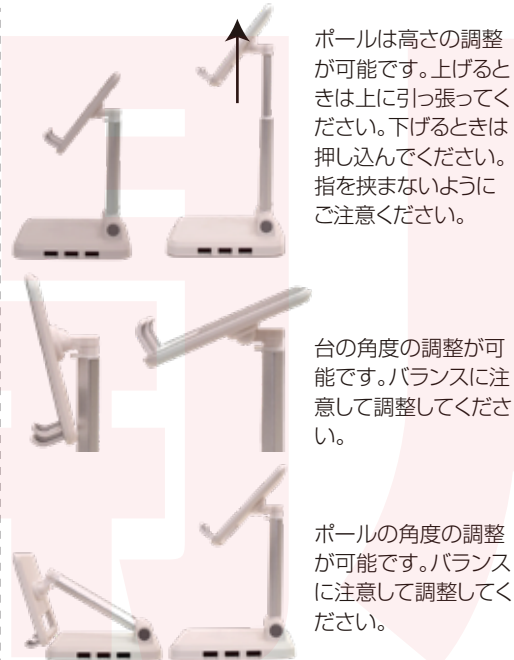

取扱説明書

型番:C-USS21W

保証期間： 購入日より6ヶ月

※納品書・レシート等が保証書の代わりとなります。

●故障かな?と思ったら●

お問い合わせ・修理をご希望をされる場合
support@thanko.jp に空メールをお送りください。
自動返信でご案内いたします。

※自動返信が来ない場合
送信前に「@thanko.jp」のメールが受信できるように設定の上ご送付ください。

QRコードを読み取り、空メールを送信できます。

不具合品のご送付先

ご送付いただくだけでは対応できない為、必ず空メールをお送りいただき、内容をご確認の上ご送付ください。

チバケン ナラシマ アカネハマ
〒275-0024 千葉県習志野市茜浜 2-3-1
EL内 サンコーサポート宛
TEL 03-3526-4328
(月～金 10:00～12:00 13:00～18:00 土日祝日を除く)
お問い合わせメールアドレス : support@thanko.jp

●仕様

サイズ	使用時:幅85×高さ160~220×奥行110(mm) 折り畳み時:幅85×高さ32×奥行167(mm)
重さ	171g
付属品	本体、USB Type-Cケーブル(100cm)、 日本語説明書
USBポート数	3ポート
入力	5V 2A(Type-C)
出力	合計最大5V 2A(Type-A)
耐荷重	約500g
素材	PC+ABS+金属
パッケージサイズ	幅88×高さ170×奥行35(mm)
パッケージ込重量	228g
保証期間	購入日より6ヶ月

※本製品のUSBポートは充電用です。データ通信はできません。

※内容品に記載している以外のものは付属しません。
※分解しないでください。
※高温・多湿・火気の近くで保管、使用しないでください。
※本製品をご利用において生じる物品の破損は、保証の対象外となります。
※ご使用中においてのお客様の過失による故障、破損、改造等はサポート保証の対象外となります。
※正しく使用されない場合に生じた事故等について弊社での責任は負いかねます。
※製品仕様は改善のため予告なく変更する場合があります、そのため説明書記載の内容と異なる場合があります。

●安全上のご注意

必ずお守りください

ご使用前に「安全上のご注意」をよくお読みの上、必ずお守りください。
※ここに示した項目は、製品を安全に正しくお使い頂き、お使いになる人や他の人々への危害や財産への損害を未然に防止するためのものです。
いすれも安全に関する重要な内容ですので、必ず守って下さい。

警告 この表示を無視して、誤った取り扱いをすると、人が死亡又は重症を負う可能性が想定される内容を示しています。