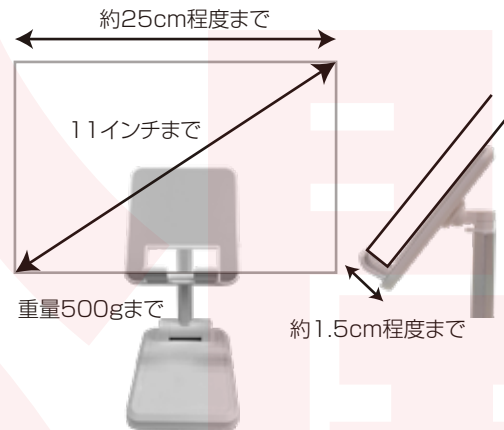

取扱説明書

型番:C-USS21W

保証期間： 購入日より6ヶ月

※納品書・レシート等が保証書の代わりとなります。

●故障かな?と思ったら●

お問い合わせ・修理をご希望をされる場合
support@thanko.jp に空メールをお送りください。
自動返信でご案内いたします。

※自動返信が来ない場合
送信前に「@thanko.jp」のメールが受信できるように設定の上ご送付ください。

QRコードを読み取り、空メールを送信できます。

不具合品のご送付先

ご送付いただくだけでは対応できない為、必ず空メールをお送りいただき、内容をご確認の上ご送付ください。

チバケン ナラシマ アカネハマ
〒275-0024 千葉県習志野市茜浜 2-3-1
EL内 サンコーサポート宛
TEL 03-3526-4328
(月～金 10:00～12:00 13:00～18:00 土日祝日を除く)
お問い合わせメールアドレス : support@thanko.jp

●仕様

サイズ	使用時:幅85×高さ160~220×奥行110(mm) 折り畳み時:幅85×高さ32×奥行167(mm)
重さ	171g
付属品	本体、USB Type-Cケーブル(100cm)、 日本語説明書
USBポート数	3ポート
入力	5V 2A(Type-C)
出力	合計最大5V 2A(Type-A)
耐荷重	約500g
素材	PC+ABS+金属
パッケージサイズ	幅88×高さ170×奥行35(mm)
パッケージ込重量	228g
保証期間	購入日より6ヶ月

※本製品のUSBポートは充電用です。データ通信はできません。

※内容品に記載している以外のものは付属しません。
※分解しないでください。
※高温・多湿・火気の近くで保管、使用しないでください。
※本製品をご利用において生じる物品の破損は、保証の対象外となります。
※ご使用中においてのお客様の過失による故障、破損、改造等はサポート保証の対象外となります。
※正しく使用されない場合に生じた事故等について弊社での責任は負いかねます。
※製品仕様は改善のため予告なく変更する場合があります、そのため説明書記載の内容と異なる場合があります。

●安全上のご注意

必ずお守りください

ご使用前に「安全上のご注意」をよくお読みの上、必ずお守りください。
※ここに示した項目は、製品を安全に正しくお使い頂き、お使いになる人や他の人々への危害や財産への損害を未然に防止するためのものです。
いすれも安全に関する重要な内容ですので、必ず守って下さい。

警告 この表示を無視して、誤った取り扱いをすると、人が死亡又は重症を負う可能性が想定される内容を示しています。