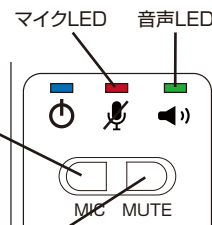

※仕様は予告なく変更する場合がございます。

●セット内容/各部名称

【本体】

● 本体にマウスパッドを取付ける

マウスパッドには3つの丸い磁石がついています。凸になっている側が表です。(裏は滑り止め) 本体の裏側にある3つの丸いくぼみに、マウスパッドの上部にある磁石をくっつけて取り付けてください。

● USBハブを使用する

本体には3つのUSBハブがついています。スマートフォンなど、お手持ちの機器を接続してご利用ください。

● ボタン操作

本体には2つのボタンがあります。それぞれ状況に応じて使い分けてください。

【マイク切替ボタン】
マイクの音声入力のオン/オフを切替えます。一度押しとマイクLEDが赤く点灯し、消音状態となります。解除する場合は再度押ししてください。

【消音ボタン】
音声出力の消音(ミュート)の切替えができます。一度押しと出力中の音声が消音され、再度押しと解除となります。

⚠️ ご注意

- ※本製品は防水ではございません。水をかけたり浸けたりしないでください。
- ※パソコンの設定などのお問い合わせにはお答え兼ねますので、お手持ちのパソコンのマニュアルなどをご利用ください。
- ※内容品に記載している以外のものは付属しません。
- ※落としたり強い衝撃を与えないでください。
- ※分解しないでください。
- ※本製品をご利用において生じる物品の破損は、補償の対象外となります。
- ※小さなお子様の手が届くところで保管、使用しないでください。
- ※仕様は改善のため予告無く変更する場合があります。