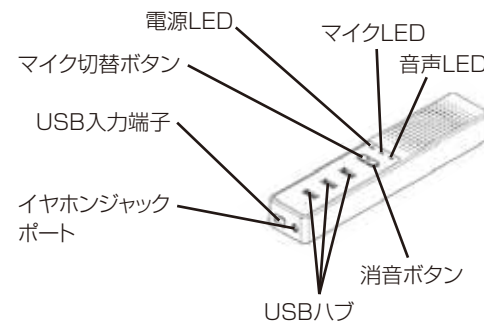

ご送付いただくだけでは対応ができない為、必ず空メールをお送りいただき、内容をご確認の上ご送付ください。

チバケン ナラシノシ アカネハマ
〒275-0024 千葉県習志野市茜浜 2-3-1
EL内 サンコーサポート宛
TEL 03-3526-4328
(月~金 10:00~12:00 13:00~18:00 土日祝日を除く)
お問い合わせメールアドレス:support@thanko.jp

●仕様

サイズ	本体:高さ25×幅200×奥行40(mm) マウスパッド:奥行290×幅200(mm)
重さ	約206g
スピーカー	実用最大出力:1W 周波数特性:20Hz-20KHz スピーカーの共鳴周波数:580Hz-20kHz インピーダンス:4Ω 音圧レベル: 80 ± 2dB
マイク	指向性:全指向性 周波数特性:80Hz-15kHz 感度:34dB 集音範囲:2-3m
USBハブ	対応デバイス:OS、Windows データ転送速度:USB2.0 480MHz
内容品	本体、USBケーブル、マウスパッド、日本語取扱説明書
保証期間	購入日より6ヶ月

※仕様は予告なく変更する場合がございます。

●セット内容/各部名称

【本体】

● 本体にマウスパッドを取付ける

マウスパッドには3つの丸い磁石がついています。凸になっている側が表です。(裏は滑り止め) 本体の裏側にある3つの丸いくぼみに、マウスパッドの上部にある磁石をくっつけて取り付けてください。

● USBハブを使用する

本体には3つのUSBハブがついています。スマートフォンなど、お手持ちの機器を接続してご利用ください。