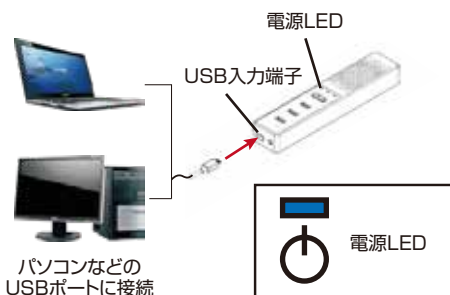

取扱説明書

型番:C-SFM21B

保証期間： 購入日より6ヶ月

※納品書・レシート等が保証書の代わりとなります。

● パソコンに接続する

①本体のUSB入力端子に、付属のUSBケーブルを差し込みます。USB端子の上下の向きに気をつけて差し込んでください。もう片方のUSB端子をお手持ちのパソコンなどに接続すると、電源LEDが青く点灯、音声LEDが緑に点滅し電源がONになります。

②お手持ちのパソコンで音声を流して、音が出ることを確認してください。音が出ない場合は、消音ボタンを1度押し、消音モードになっていないかご確認ください。

※仕様は予告なく変更する場合がございます。

●セット内容/各部名称

【本体】

● 本体にマウスパッドを取付ける

マウスパッドには3つの丸い磁石がついています。凸になっている側が表です。(裏は滑り止め) 本体の裏側にある3つの丸いくぼみに、マウスパッドの上部にある磁石をくっつけて取り付けてください。

● USBハブを使用する

本体には3つのUSBハブがついています。スマートフォンなど、お手持ちの機器を接続してご利用ください。