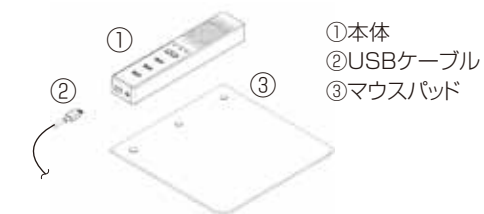

ご送付いただくだけでは対応ができない為、必ず空メールをお送りいただき、内容をご確認の上ご送付ください。

チバケン ナラシノシ アカネハマ
〒275-0024 千葉県習志野市茜浜 2-3-1
EL内 サンコーサポート宛
TEL 03-3526-4328
(月~金 10:00~12:00 13:00~18:00 土日祝日を除く)
お問い合わせメールアドレス:support@thanko.jp

●仕様

サイズ	本体:高さ25×幅200×奥行40(mm) マウスパッド:奥行290×幅200(mm)
重さ	約206g
スピーカー	実用最大出力:1W 周波数特性:20Hz-20KHz スピーカーの共鳴周波数:580Hz-20kHz インピーダンス:4Ω 音圧レベル: 80 ± 2dB
マイク	指向性:全指向性 周波数特性:80Hz-15kHz 感度:34dB 集音範囲:2-3m
USBハブ	対応デバイス:OS、Windows データ転送速度:USB2.0 480MHz
内容品	本体、USBケーブル、マウスパッド、日本語取扱説明書
保証期間	購入日より6ヶ月

※仕様は予告なく変更する場合がございます。

●セット内容/各部名称

【本体】

● 本体にマウスパッドを取付ける

マウスパッドには3つの丸い磁石がついています。凸になっている側が表です。(裏は滑り止め) 本体の裏側にある3つの丸いくぼみに、マウスパッドの上部にある磁石をくっつけて取り付けてください。

● USBハブを使用する

本体には3つのUSBハブがついています。スマートフォンなど、お手持ちの機器を接続してご利用ください。