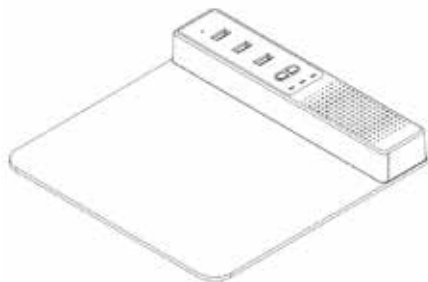

取扱説明書

型番:C-SFM21B

保証期間： 購入日より6ヶ月

※納品書・レシート等が保証書の代わりとなります。

● パソコンに接続する

①本体のUSB入力端子に、付属のUSBケーブルを差し込みます。USB端子の上下の向きに気をつけて差し込んでください。もう片方のUSB端子をお手持ちのパソコンなどに接続すると、電源LEDが青く点灯、音声LEDが緑に点滅し電源がONになります。

②お手持ちのパソコンで音声を流して、音が出ることを確認してください。音が出ない場合は、消音ボタンを1度押し、消音モードになっていないかご確認ください。

※仕様は予告なく変更する場合がございます。

●セット内容/各部名称

【本体】

● 本体にマウスパッドを取付ける

マウスパッドには3つの丸い磁石がついています。凸になっている側が表です。(裏は滑り止め) 本体の裏側にある3つの丸いくぼみに、マウスパッドの上部にある磁石をくっつけて取り付けてください。

● USBハブを使用する

本体には3つのUSBハブがついています。スマートフォンなど、お手持ちの機器を接続してご利用ください。