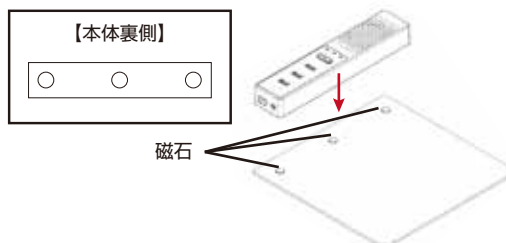

※仕様は予告なく変更する場合がございます。

●セット内容/各部名称

【本体】

● 本体にマウスパッドを取付ける

マウスパッドには3つの丸い磁石がついています。凸になっている側が表です。(裏は滑り止め) 本体の裏側にある3つの丸いくぼみに、マウスパッドの上部にある磁石をくっつけて取り付けてください。

● USBハブを使用する

本体には3つのUSBハブがついています。スマートフォンなど、お手持ちの機器を接続してご利用ください。