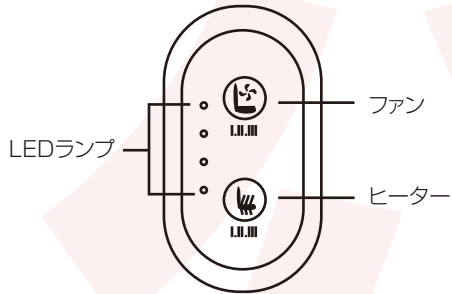

## ● 操作パネルの使い方

ヒーターもしくはファンボタンを押すと、LEDランプが点灯し、動きます。

ヒーターは温度3段階、ファンは風量3段階の調整ができます。ボタンを押すごとに変わります。

ヒーター: 温度高→温度中→温度低→電源オフ

ファン: 風量強→風量中→風量弱→電源オフ

ヒーター使用時は下3個のLEDランプが、ファン使用時は上3個のLEDランプが点灯します。温度もしくは風量が高い場合は3個点灯し、ボタンを押すごとにランプ点灯数が減ります。