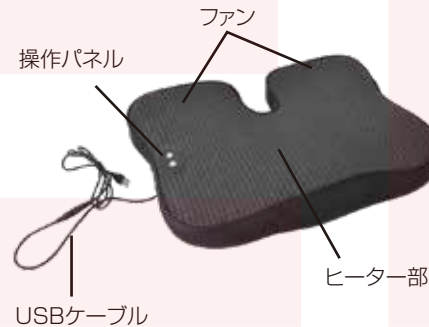

取扱説明書

型番:C-CWC21B

保証期間: 購入日より6ヶ月

※納品書・レシート等が保証書の代わりとなります。

● 操作パネルの使い方

ヒーターもしくはファンボタンを押すと、LEDランプが点灯し、動きます。

ヒーターは温度3段階、ファンは風量3段階の調整ができます。ボタンを押すごとに変わります。

ヒーター: 温度高→温度中→温度低→電源オフ

ファン: 風量強→風量中→風量弱→電源オフ

ヒーター使用時は下3個のLEDランプが、ファン使用時は上3個のLEDランプが点灯します。温度もしくは風量が高い場合は3個点灯し、ボタンを押すごとにランプ点灯数が減ります。

●	○
●	●
●	●
○	●

ファン ヒーター

本製品は2時間で自動的に電源がオフになります。

● 故障かな?と思ったら●

お問い合わせ・修理をご希望をされる場合 support@thanko.jp に空メールをお送りください。自動返信でご案内いたします。

※自動返信が来ない場合
送信前に「@thanko.jp」のメールが受信できるように設定の上送信してください。
QRコードを読み取り、空メールを送信できます。

不具合品のご送付先

ご送付いただくだけでは対応ができない為、必ず空メールをお送りいただき、内容をご確認の上ご送付ください。

〒275-0024 千葉県習志野市西浜 2-3-1
EL 内 サンコーサポート宛
TEL 03-3526-4328
(月～金 10:00～12:00 13:00～18:00 土日祝日を除く)
お問い合わせメールアドレス : support@thanko.jp

● お手入れ

・本製品は洗濯できません。汚れた場合は水またはぬるま湯に浸した柔らかいふきんをよく絞ってふき取ってください。拭き取った後は日陰干しでよく乾かしてからご利用ください。

・落ちにくい汚れは、薄めた台所用中性洗剤に浸した柔らかいふきんをよく絞って、叩きながらふき取り、さらに乾いた柔らかいふきんで洗剤が残らないように綺麗にふき取ってください。拭き取った後は日陰干しでよく乾かしてからご利用ください。

※シンナーや漂白剤などの薬剤は劣化や色落ちの原因となりますので使用しないでください。

● 仕様

サイズ	幅490×高さ60×奥行360(mm)
重さ	915g
付属品	本体、日本語説明書
電源	USB(5V 2A)
ケーブル長	約160cm
風速	3段階
ヒーター温度	28℃/32℃/42℃
自動電源オフ	2時間
材質	3D編み布+PU布
パッケージサイズ	幅477×高さ75×奥行360(mm)
パッケージ込重量	1420g

※仕様は改善のため予告無く変更する場合があります。

● 設置

①本製品をイスなどに設置します。

②USB端子をUSB-ACアダプタ(別売)に繋がします。ファンのみ使用の場合、5V 1Aでご使用いただけます。0.5Aでも使用は可能ですが、ファンが弱くなる可能性があります。またヒーターを使用する場合は5V 2Aでの使用を推奨します。

安全上のご注意

ご使用前に「安全上のご注意」をよくお読みの上、必ずお守りください。