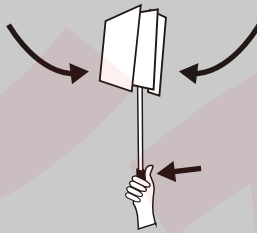

### 自動開閉式折りたたみ傘の使い方

自動開閉式は、手元のボタンを押すことで自動で開閉することができます。  
無理に手で開閉しないでください。怪我や破損の原因となります、お気をつけください。

#### 開く時

1 傘の手元がロックされているのを確認の上、生地をまとめているバンドを外し、手元をしっかりと握り、ボタンを押して下さい。

2 シャフト（中心の棒）が伸びると同時に傘が開きます。傘が完全に開ききっていない場合、下ろくろを押し上げて下さい。

#### 閉じる時

1 傘が開いた状態でボタンを押して下さい。自動で傘が閉じます。

2 傘を閉じてから地面と水平になるように持ち、顔や体に向けないようにして下さい。両方の手で頭部と手元を両サイドからカチッと音がするまで（ロックがかかるまで）押し込んで下さい。