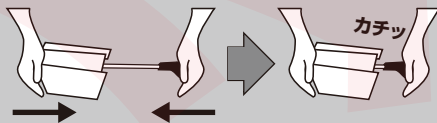

#### 開く時

1 傘の手元がロックされているのを確認の上、生地をまとめているバンドを外し、手元をしっかりと握り、ボタンを押して下さい。

2 シャフト（中心の棒）が伸びると同時に傘が開きます。傘が完全に開ききっていない場合、下ろくろを押し上げて下さい。

#### 閉じる時

1 傘が開いた状態でボタンを押して下さい。自動で傘が閉じます。

2 傘を閉じてから地面と水平になるように持ち、顔や体に向けないようにして下さい。両方の手で頭部と手元を両サイドからカチッと音がするまで（ロックがかかるまで）押し込んで下さい。