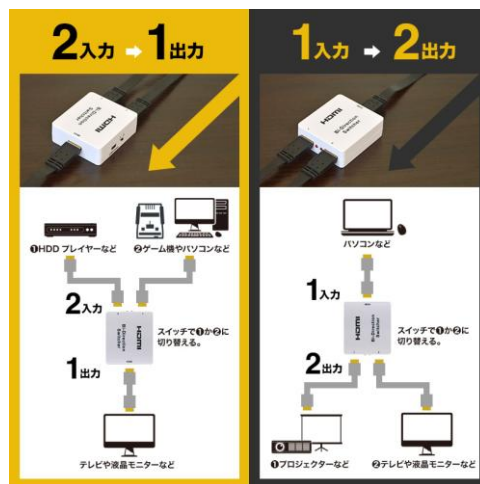

News Release

もう HDMI ケーブルは抜き差ししなくて映せる 入力も出力も対応
『1台2役双方向 HDMI 切替器』を発売開始

<概要>

この度、サンコー株式会社（東京都千代田区、代表取締役：山光博康）では『1台2役双方向 HDMI 切替器』を9月3日より発売致します。

本製品は2台の HDMI 機器をスイッチで切り替えられる 4K 対応 HDMI 切替器です。

2台の入力機器をスイッチ一つで切り替えてテレビに映したり、テレビやプロジェクターなどをつないでスイッチで簡単に表示を切り替えられます。

最大解像度は 4K UHD (3840×2160) に対応。LPCM 7.1CH、ドルビーTrueHD、DTS-HD マスターオーディオの迫力ある高品位なサウンドにも対応しています。

幅 61×奥行き 20×高さ 54(mm)の超コンパクトサイズでテレビ台やデスクに置いても邪魔になりません。HDMI 機器から電力が供給されるので、HDMI ケーブルを繋ぐだけでセッティング完了です※。

テレビやモニターの HDMI ポートが埋まっていて、毎回ケーブルを抜き差しして面倒。パソコンなどをモニターの切り替えを毎回ケーブルを抜き差ししていた。プロジェクターを見るたびにケーブルを変えていて大変、そんな方にお勧めです。

※電力が足りない場合は、USB ケーブルで補うことが可能です。

<製品特長>

- HDMI ケーブルを抜き差ししなくても信号を切り替えられる
- 2入力×1出力、1入力×2出力の双方向で1台2役
- 最大解像度 4K 対応
- 手の中に入るほどのミニサイズで場所を取らない

<仕様>

- ・サイズ／幅 61×奥行 20×高さ 54(mm) ・重量／35g
- ・インターフェイス／入出力用：HDMI タイプ A(19PIN) メス×2、入出力用：HDMI タイプ A(19PIN) メス×1、補助電源供給用：mini-USB (Mini-B)
- ・切替内容／(1) HDMI 入力 2 → HDMI 出力 1
(2) HDMI 入力 1 → HDMI 出力 2
- ・切替方式／本体切替スイッチ ・HDMI 規格／1.2、1.3、1.4、2.0
- ・対応解像度／最大 4K2K/30Hz、～1080p(3D)
- ・対応オーディオ／LPCM 7.1CH、ドルビーTrueHD、DTS-HD マスターオーディオ