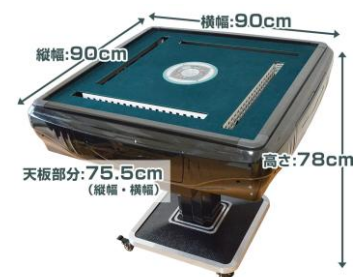

## <仕様>

- ・サイズ／本体：横 900×縦 900×高さ 780(mm)  
天板内：横 755×縦 755(mm)  
サイドテーブル：横 310×縦 420×高さ 485(mm)
- ・重量／約 63kg

- ・付属品／麻雀卓、28mm 麻雀牌 2 面(1 卓分)、点棒、起家/焼鳥マーク、チップ、布カバー、点棒ケース、電源ケーブル、サイドテーブル（灰皿）×2、ドライバー、洗浄用ブラシ、日本語説明書
- ・電源／100V / 電源ケーブルより給電
- ・消費電力／94W
- ・ゲームモード／01～39 まで設定可能 ※通常は「09」になっています。
- ・組立について／組立は男性 2 人で 15～30 分程度。

- ・パッケージサイズ／3 個口
  - ①横 90×縦 90×奥行 34(cm) 約 54kg
  - ②横 27.5×縦 89×奥行 27(cm) 約 5.9kg
  - ③横 33×縦 51×奥行 52(cm) 約 10.5kg
- ・パッケージ重量／約 70.4kg (内容品含む)
- ・保証期間／1 年間
- ・発売日／2018/5/14
- ・型番／THFAMMJT ・JAN／4562331779704

自宅で気軽に楽しめる静音タイプ

「折り畳み式全自動麻雀卓 28mm 牌」

[販売価格] 69,800 円(税込)

<https://www.thanko.jp/shopdetail/000000003061>