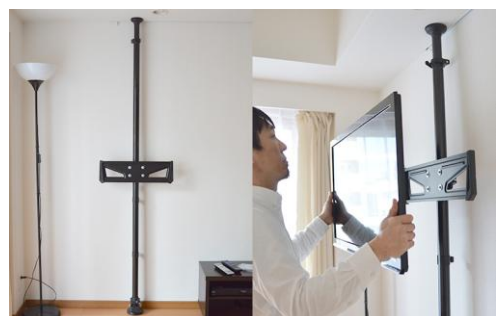

News Release

新製品情報

大型テレビを3D空間に設置でき 目線にあった高さでテレビを見られる
『どこでも壁掛け風テレビスタンド「つっぱりTVポール」』を発売開始

<概要>

この度、サンコー株式会社（東京都千代田区、代表取締役：山光博康）では『どこでも壁掛け風テレビスタンド「つっぱりTVポール」』を2月13日より発売致します。

本製品は壁に穴を開けずに壁掛けテレビのように設置できるポール型テレビスタンドです。設置は天井の高さにポールを伸ばして設置し、テレビを固定するだけ。設置可能高さは210～380cm。対荷重25kg。32～55インチ対応。ポールの上下にゴムキャップがあり、設置時に床や天井を傷から守ります。

設置後もレバーを解除すれば、好みの高さに調整が可能。

テレビ台が不要なので、スペースを有効活用でき、掃除もラクラク。テレビの高さが合わず、猫背になっていたり、上を向きすぎて首が疲れたりということもありません。ちょっとしたスペースにテレビを設置できるようになります。

<製品特長>

- 壁穴を開けずに、つっぱりポールで壁掛けテレビ風
- スッキリ空間掃除もらくらく
- テレビの高さを自由に変えられるから見やすい
- 設置可能高さは210～380cm
- 対荷重25kg 32～55インチ対応
- ケーブル配線まとめと床を傷つけにくくするゴムキャップ

<仕様>

- ・ サイズ／幅 520×奥行き 120×高さ 2100(mm)
- ・ 重量／5560g
- ・ 設置可能範囲／天井と床の間 2100-3800mm
- ・ 対応テレビサイズ／32-55インチ
- ・ 耐荷重／25kg
- ・ 対応 VESA／200×200、300×300、400×200、400×400

ご注意事項

- 配送は【佐川急便】となります。
- 当日出荷不可、平日出荷となります。
- 北海道、四国、九州、沖縄、離島へは別途配送料がかかります。詳しい送料につきましてはご購入前にお問い合わせください。また、上記対象地域への配送のご注文を頂いた場合には担当者より詳しい送料に関しましてご連絡をさせて頂きご請求方法等をご相談させて頂きます。
- ご請求方法等の確認ができ次第の出荷となりますので予めご了承くださいませようお願い申し上げます。
- 内容品に記載している以外の物は付属しません。
- 設置にはプラスドライバーをご用意いただく必要があります。
- 本製品をご利用において生じる物品の破損/故障は、補償の対象外となります。
- 本製品は屋内利用を目的としています。
- 耐荷重範囲外のテレビを設置しないでください。
- 設置箇所は梁がある丈夫な場所に取り付けてください。
- テレビを設置後、しっかり固定されているかご確認ください。
- 高温/多湿/火気近くで保管、使用しないでください。
- 小さなお子様が触れないようお気を付けてください。
- 仕様は改善のため予告無く変更する場合があります。