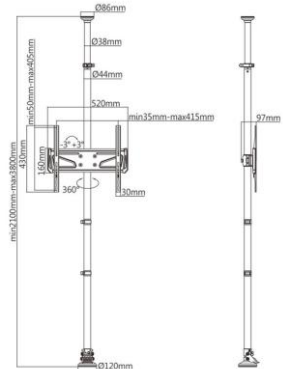

設置後もレバーを解除すれば、好みの高さに調整が可能。

テレビ台が不要なので、スペースを有効活用でき、掃除もラクラク。テレビの高さが合わず、猫背になっていたり、上を向きすぎて首が疲れたりということもありません。ちょっとしたスペースにテレビを設置できるようになります。

<製品特長>

- 壁穴を開けずに、つっぱりポールで壁掛けテレビ風
- スッキリ空間掃除もらくらく
- テレビの高さを自由に変えられるから見やすい
- 設置可能高さは210～380cm
- 対荷重25kg 32～55インチ対応
- ケーブル配線まとめと床を傷つけにくくするゴムキャップ

<仕様>

- ・ サイズ／幅 520×奥行き 120×高さ 2100(mm)
- ・ 重量／5560g
- ・ 設置可能範囲／天井と床の間 2100-3800mm
- ・ 対応テレビサイズ／32-55インチ
- ・ 耐荷重／25kg
- ・ 対応 VESA／200×200、300×300、400×200、400×400

ご注意事項

- 配送は【佐川急便】となります。
- 当日出荷不可、平日出荷となります。
- 北海道、四国、九州、沖縄、離島へは別途配送料がかかります。詳しい送料につきましてはご購入前にお問い合わせください。また、上記対象地域への配送のご注文を頂いた場合には担当者より詳しい送料に関しましてご連絡をさせて頂きご請求方法等をご相談させて頂きます。
- ご請求方法等の確認ができ次第の出荷となりますので予めご了承くださいませようお願い申し上げます。
- 内容品に記載している以外の物は付属しません。
- 設置にはプラスドライバーをご用意いただく必要があります。
- 本製品をご利用において生じる物品の破損/故障は、補償の対象外となります。
- 本製品は屋内利用を目的としています。
- 耐荷重範囲外のテレビを設置しないでください。
- 設置箇所は梁がある丈夫な場所に取り付けてください。
- テレビを設置後、しっかり固定されているかご確認ください。
- 高温/多湿/火気近くで保管、使用しないでください。
- 小さなお子様が触れないようお気を付けてください。
- 仕様は改善のため予告無く変更する場合があります。

- ・内容品/本体、日本語取扱い説明書
- ・パッケージサイズ/幅 140×奥行き 170×高さ 2152(mm)
- ・パッケージ重量/7,280g (内容品含む)
- ・保証期間/12 ヶ月
- ・発売日/2018/2/13
- ・型番/TVBKLP61 ・JAN/4562331778264

どこでも壁掛け風テレビスタンド「つっぱり TV ポール」

[販売価格] 19,800 円(税込)

<https://www.thanko.jp/shopdetail/000000003008>

※本ニュースリリースに記載された内容は発表日現在のものです。その後予告無しに変更されることがあります。

壁掛
穴開
けテ
レ
ビ

風

ホコリとりが
楽なん♪

対応テレビ 32-55 インチ	耐荷重 25 キログラム	V 200×200 E 400×200 S 300×300 A 400×400
-----------------------	--------------------	--