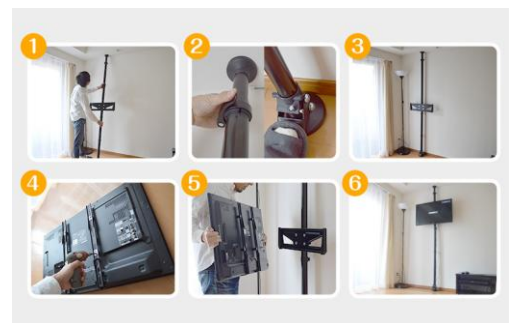

- ・内容品/本体、日本語取扱い説明書
- ・パッケージサイズ/幅 140×奥行き 170×高さ 2152(mm)
- ・パッケージ重量/7,280g (内容品含む)
- ・保証期間/12 ヶ月
- ・発売日/2018/2/13
- ・型番/TVBKLP61 ・JAN/4562331778264