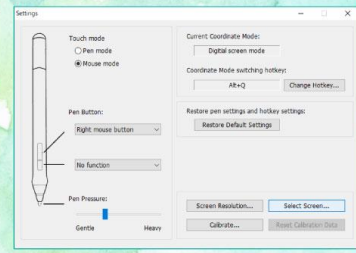

筆圧レベル：2048

応答速度：14ms

紙に描くような滑らかさ。
筆圧と傾き感知し
線の太さや濃度も自在に。

専用ドライバー 付属

専用ドライバー付属
様々なペンの設定が
簡単に出来ます。

ペン先の感触（硬さ）や
ボタンの割り当て（クリックや
Ctrl+Cなどのキー）が可能

検知位置のキャリブレーションも
簡単に出来ます。

趣味で絵を描いてる！
液晶ペンタブレットに
買い替えたい！