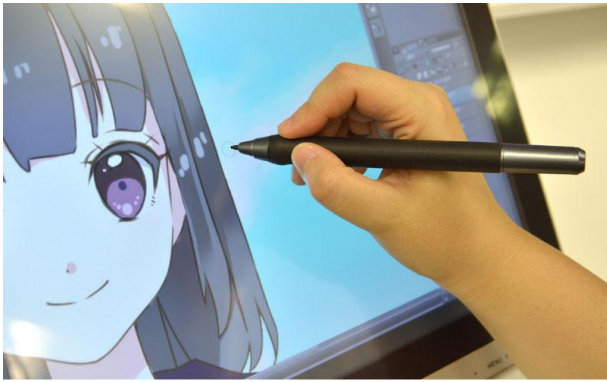

筆圧レベル：2048

応答速度：14ms

紙に描くような滑らかさ。
筆圧と傾き感知し
線の太さや濃度も自在に。