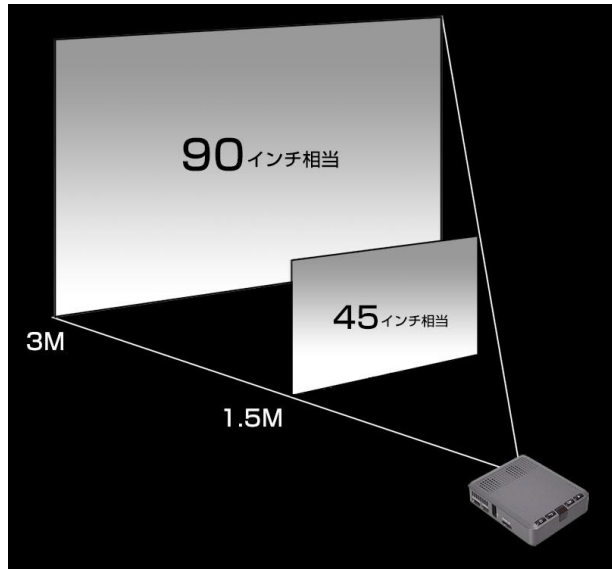

※本ニュースリリースに記載された内容は発表日現在のものです。その後予告無しに変更されることがあります。

HDMIケーブル（付属）で接続

MHL変換ケーブル（別売）で接続

Lightning - Digital AVアダプタ（別売）で接続

片手に収まるコンパクトサイズ
バッテリー内蔵
約2時間連続稼働

リモコン・ミニ三脚付属

セット内容
プロジェクター、リモコン、
ミニ三脚、USB-ACアダプタ、
HDMIケーブル(145cm)、
USBケーブル(120cm)、
日本語説明書