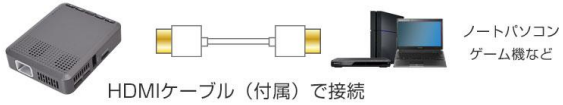

HDMIケーブル（付属）で接続