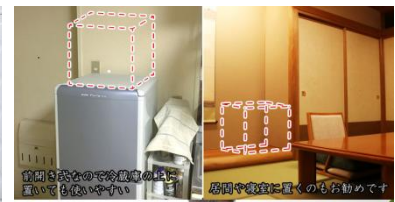

食卓や食卓の上で冷たいものを置いておくのに便利です。

キッチンやリビングに置くのも便利です。

耐熱温度
約80度
耐荷重
約20kg

電子レンジやトースターを
上に置く事もできます。

<仕様>

- ・サイズ/幅 470×高さ 503×奥行 503 (mm) ・重量/1400g
- ・付属品/本体、製氷皿、霜取りヘラ、日本語説明書
- ・電源/100V/60Hz (50Mz、60Mz 共用) ・定格消費電力/75W
- ・定格内容積/40L
- ・温度/冷凍庫：約-15~-18 度 冷蔵庫：約 0~10 度
- ・天板/耐熱温度：約 80 度 耐荷重：約 20kg

※数値はあくまで目安となります。