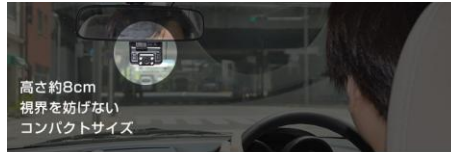

高画質前後撮影GPSドライブレコーダーPremier  
はソフトを使わずにも動画再生可能

ドライブレコーダーをパソコンに置いて、ダブルクリック。  
Windows Media Playerなどの標準ソフトで再生できます。

設置・使い方は簡単です

駐車していたら盗難に  
**パーキングモード**  
エンジンOFFでも  
衝撃感知で自動的に録画

運転中に追突事故に  
**Gセンサー機能**  
衝撃感知でデータを  
自動的にロックデータを保護