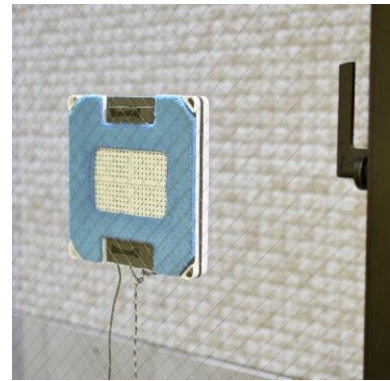

## News Release

窓ガラスに吸着し自動でお掃除してくれる  
『窓拭きお掃除ロボット「WINDY」』を発売開始

停電時や電源ケーブルが抜けた際にも内蔵バッテリーで吸着したままと維持し、落下防止を防ぎます。付属の落下防止用ロープを付ければ、万が一の時にも安心です。

1平方メートル辺り 2.4分のお掃除スピードであつという間に拭き上げます。

水拭き用、乾拭き用のクリーニングパッドが付いているので、用途によって使い分けられます。

窓ガラスは、曇りガラスでも磨りガラスでも OK。窓ガラス以外にも鏡や壁面にも使えます。

### <製品特長>

- 自動で窓ふきしてくれるお掃除ロボット
- 真空モーターで窓ガラスに吸着 高さがある窓でも外側でも OK
- お掃除ボタンを押せば自動で隅々まで全面掃除
- 気になる箇所をさらに掃除できる手動モード
- センサーでフレーム枠が無いガラス面でも落下しない
- 曇りガラス、装飾ガラス、ステッカー付な凹凸 1.5mm 以下なら対応
- 鏡、壁面のクロス、木、タイル、大理石などにも掃除可能
- 乾拭きクリーニングパッド、と水拭きクリーニングパッドで乾拭き水拭き対応
- 緊急用の内蔵バッテリーを搭載、停電時や電源コード外れの際に落下を防ぐ安全設計
- 万が一落下の際にも事故を防ぐ落下防止用ロープ付き