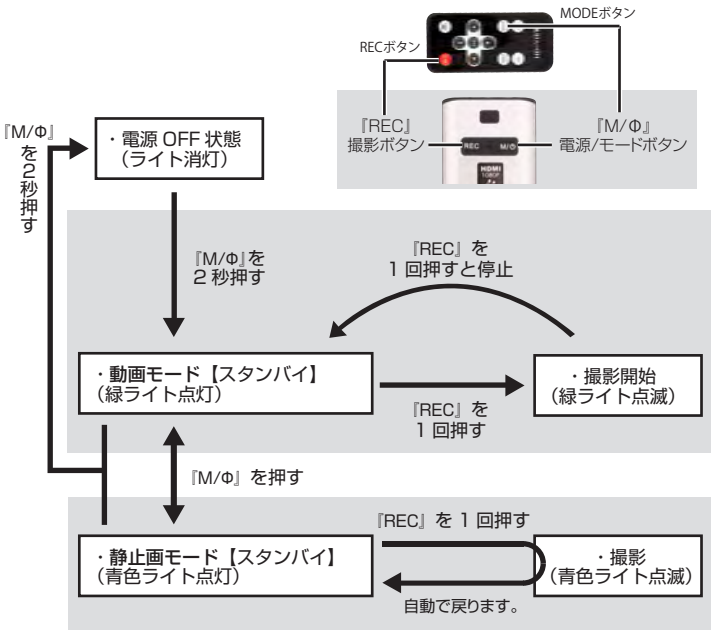

ペン型HDMIビデオカメラ1080P

HDMDV73

●本体仕様

■付属品

※microSDカードは付属していません。

- ●対応microSDカード: ~32GB
- ●センサー 1/4 インチCMOSセンサー
- ●有効画素数 500万画素
- ●出力解像度 1920×1080 px (1080p)
- ●動画撮影・解像度(形式) 1920×1080 px (MOV)
- ●静止画撮影・解像度(形式) 4608×3456 px (JPG)
- ●フレームレート 30fps (WVGAは60fps)
- ●充電時間 約3時間
- ●バッテリー持続時間 連続約80分(※50分ごとに1ファイル)
- ●動画撮影データ容量 70MB/1分(1080pで撮影した場合)
- ●サイズ: 幅33×奥行き20×高さ111(mm)
- ●重量: 45g

●充電する・パソコンと同期する

■充電する
付属の『USBケーブル』で、本体とパソコン等のUSB端子に接続することで充電(赤色LED点灯)が開始されます。約3時間で充電が完了します。充電が完了するとLEDライトが消灯します。

■パソコンと同期する
パソコンとUSB接続時に『電源ボタン』を2秒押し、『PC同期モード(緑色LED点灯)』になり、microSDカード内のデータをコピー、観覧することが可能です。

●撮影する

製品保証: 6ヶ月

(※領収書、レシート等が保証書の代わりとなります。)

サンコーカスタマーサポート

<http://thanko.jp/support/>

〒101-0021

東京都千代田区外神田3-14-8 新末広ビルB-3F

(月-金 10:00-12:00、13:00-18:00 祝日を除く)

Eメール: support@thanko.jp

TEL: 03-5297-7143

FAX: 03-5297-7144

●microSDカードを装着する

右記のようにmicroSDカードを装着して下さい。

●HDMI出力

■HDMI映像出力

付属の『HDMIケーブル』で、本体とテレビやTV、モニタ等のHDMI端子を接続した後に、電源をONにすることで、映像を出力することが可能です。

■リモコンでの操作について

『動画撮影モード』時に押すことで録画の開始/停止ができます。

撮影解像度、現在時刻、タイムスタンプ、TV方式、言語、オートパワーオフ、フォーマット等の設定を行うことが可能です。

※『品質』について
グッド → スーパーファイン