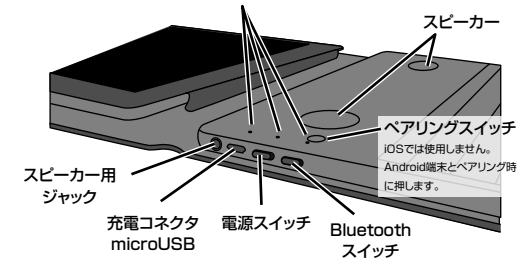

スタンドの設置

※スタンドはしっかりと最後まで開きます。

※ケースとキーボードは取り外しできます。(マグネット式)

各部名称

(左から)充電ランプ、電源ランプ、Bluetoothランプ

充電する

※本体の充電コネクタとPCのUSBポートを付属のケーブルで繋ぎます。→充電ランプが青色に点灯します。約3時間で充電完了しますので接続を解除します。

Bluetooth 接続方法