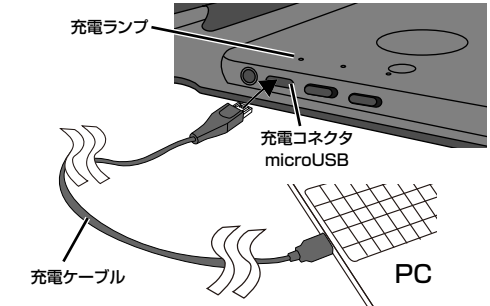

スタンドの設置

※スタンドはしっかりと最後まで開きます。

※ケースとキーボードは取り外しできます。(マグネット式)

各部名称

(左から)充電ランプ、電源ランプ、Bluetoothランプ

充電する

※本体の充電コネクタとPCのUSBポートを付属のケーブルで繋ぎます。→充電ランプが青色に点灯します。約3時間で充電完了しますので接続を解除します。

Bluetooth 接続方法