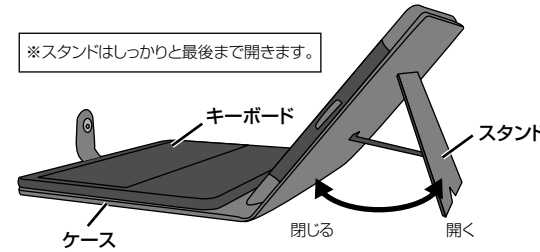

サンコーカスタマーサポート

〒101-0021
 東京都千代田区外神田3-14-8 新末広ビル3F
 (月～金 10:00-12:00、13:00-18:00 祝日を除く)
 TEL:03-5297-7143 FAX:03-5297-7144

仕様

サイズ	幅250×奥行400×高さ10 (mm)、587g
パッケージサイズ	幅200×奥行290×高さ27 (mm)、712g
電源	USBより給電
インターフェース	microUSB、3.5mmステレオミニ
対応機種	iPad1、iPad2、Galaxy Tab10.1
付属品	本体、充電ケーブル、スピーカー用ケーブル、製品マニュアル(日本語・英語)
バッテリー	リチウムポリマーバッテリー
充電時間	約3時間
バッテリー駆動時間	約4.5時間 (※待機状態で約250時間)
使用可能距離	約10m
キー配列	US-80キー
Bluetoothバージョン	2.1

スタンドの設置

※スタンドはしっかりと最後まで開きます。

※ケースとキーボードは取り外しできます。(マグネット式)

各部名称

(左から)充電ランプ、電源ランプ、Bluetoothランプ

充電する

※本体の充電コネクタとPCのUSBポートを付属のケーブルで繋ぎます。→充電ランプが青色に点灯します。約3時間で充電完了しますので接続を解除します。

Bluetooth 接続方法