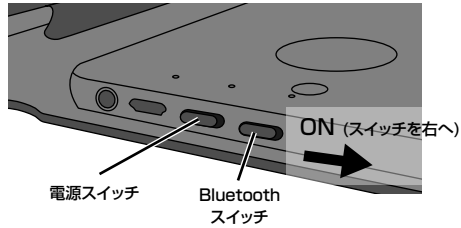

スタンドの設置

※スタンドはしっかりと最後まで開きます。

※ケースとキーボードは取り外しできます。(マグネット式)

各部名称

(左から)充電ランプ、電源ランプ、Bluetoothランプ

充電する

※本体の充電コネクタとPCのUSBポートを付属のケーブルで繋ぎます。→充電ランプが青色に点灯します。約3時間で充電完了しますので接続を解除します。

Bluetooth 接続方法