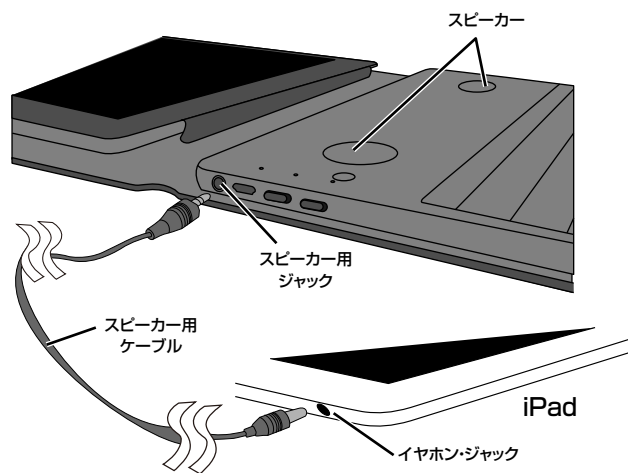

キーボード本体で入力し「enter」を押します。

⑦下記の様に表示されれば、設定完了です。

Bluetooth Keyboard 接続されました

操作ボタンについて

ホーム
 輝度暗
 輝度明
 ソフトウェアキーボードの表示・非表示
 検索
 写真表示
 全選択
 コピー
 貼付け
 切り取り
 巻き戻し・前戻し
 再生・一時停止
 早送り・先送り
 ロックボタン
 ポリウム小
 ポリウム大
 ミニユー

Caps Lock 大文字/小文字 Shift + [] (アンダーバー) Shift + @ (アットマーク)

fn + スペースキー または command + スペースキー

言語切替 (日本語/英語などの切り替え)

command + A 全選択 C コピー X 切り取り
 Z 戻る V 貼付け

裏面へ続く

● スピーカーの使用方法

※付属のケーブルをホルダーから外し、一方をiPadのイヤホンジャック、もう一方を本体のスピーカー用ジャックへ押し込みます。

※ケーブルを押し込み、BluetoothがONの状態で使用できます。
音量の調整はiPad本体もしくはキーボード上部の音量キーで行います。