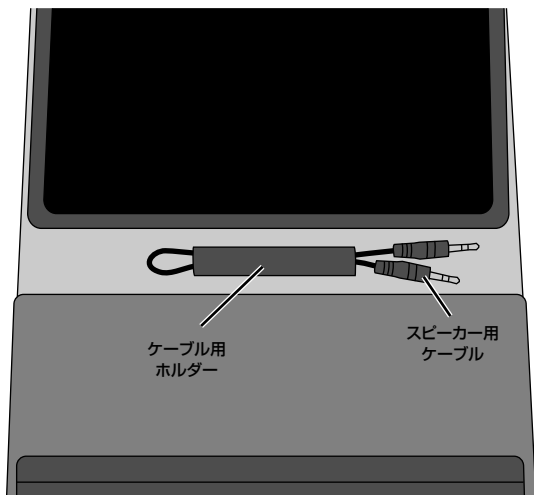

● スピーカーの使用方法