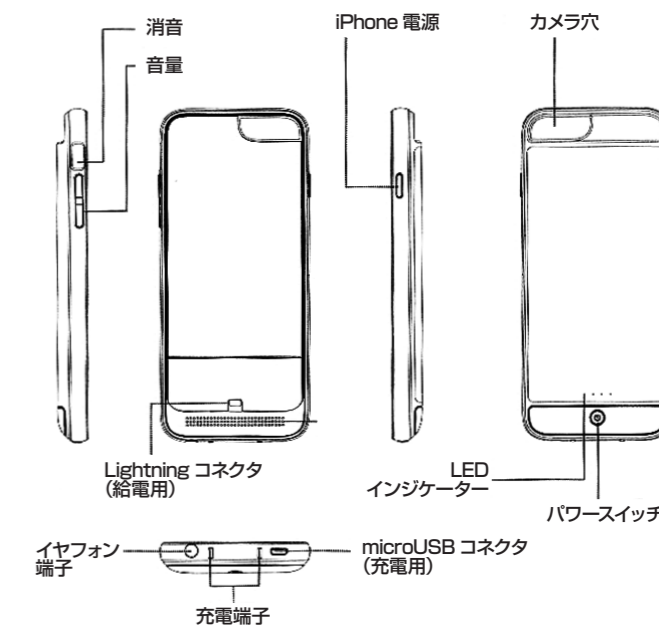

support@thanko.jp

サンコーカスタマサポート(修理品の送付先)

〒101-0021

東京都千代田区外神田4-9-8 神田石川ビル 4階

TEL 03-3526-4328 FAX 03-3526-4329

(月~金 10:00-12:00、13:00-18:00 土日祝日を除く)

仕様

サイズ	充電台:幅88×奥行88×高さ94.3 (mm)、88g バッテリーケース:幅69.9×奥行152.5×高さ13.9 (mm)、83.5g
電源	充電台:USB-ACアダプタ等 バッテリーケース:Lightning (iPhone 6)、microUSB
バッテリー	2,800mAh(3.7V、Li-Polymer)
バッテリー充電時間	約3時間(バッテリーケースのみ)
インターフェース	microUSB、Lightning
付属品	充電台(充電のみ約110cm)、背もたれプレート、USB接続ケーブル(充電・同期:約45cm)、バッテリーケース、日本語取扱説明書
入力	バッテリーケース:5V/1A、充電台:5V/2A(Max)
出力	バッテリーケース:5V/1A、充電台:5V/2A(Max)
対応機種	iPhone 6
注意事項	・分解しないでください。 ・落としたり強い衝撃を与えないでください。 ・高温/多湿/火気近くで保管、使用しないでください。 ・小さなお子様の手が届くところで保管、使用しないでください。
パッケージサイズ	幅120×奥行210×高さ50mm、380g

付属品/各部

iPhone 6の着脱方法

■着脱方法

1. 下の図のように、iPhone 6を、バッテリーケースに差し込んで下さい。

2. Lightning端子に接続してケースに収めて下さい。

3. 下の図のように、バッテリーケース背面からiPhone 6を、押しだして下さい。

4. iPhone 6を抜き取って下さい。

バッテリーケース(内蔵バッテリー)充電