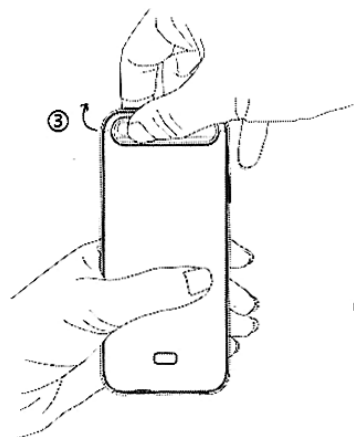

support@thanko.jp

サンコーカスタマサポート(修理品の送付先)

〒101-0021

東京都千代田区外神田4-9-8 神田石川ビル 4階

TEL 03-3526-4328 FAX 03-3526-4329

(月~金 10:00-12:00、13:00-18:00 土日祝日を除く)

仕様

サイズ	充電台:幅88×奥行88×高さ94.3 (mm)、88g バッテリーケース:幅69.9×奥行152.5×高さ13.9 (mm)、83.5g
電源	充電台:USB-ACアダプタ等 バッテリーケース:Lightning (iPhone 6)、microUSB
バッテリー	2,800mAh(3.7V、Li-Polymer)
バッテリー充電時間	約3時間(バッテリーケースのみ)
インターフェース	microUSB、Lightning
付属品	充電台(充電のみ約110cm)、背もたれプレート、USB接続ケーブル(充電・同期:約45cm)、バッテリーケース、日本語取扱説明書
入力	バッテリーケース:5V/1A、充電台:5V/2A(Max)
出力	バッテリーケース:5V/1A、充電台:5V/2A(Max)
対応機種	iPhone 6
注意事項	・分解しないでください。 ・落としたり強い衝撃を与えないでください。 ・高温/多湿/火気近くで保管、使用しないでください。 ・小さなお子様の手が届くところで保管、使用しないでください。
パッケージサイズ	幅120×奥行210×高さ50mm、380g

付属品/各部

iPhone 6の着脱方法

■着脱方法

1. 下の図のように、iPhone 6を、バッテリーケースに差し込んで下さい。

2. Lightning端子に接続してケースに収めて下さい。

3. 下の図のように、バッテリーケース背面からiPhone 6を、押しだして下さい。

4. iPhone 6を抜き取って下さい。

バッテリーケース(内蔵バッテリー)充電

■内蔵バッテリー充電

1. 下の図のように、付属のUSBケーブルを、本体側面の端子に接続して下さい。反対側のUSB端子をUSB ACアダプター(別売)か、パソコンのUSBポートなどに接続して下さい。約3時間で満充電になります。(白LED4つ点灯)

2. ケース背面のパワースイッチを押すと、バッテリーケースの残量が確認できます。

iPhone 6への給電

1. ケース背面のパワースイッチを長押しすると、iPhone 6へ給電されます。