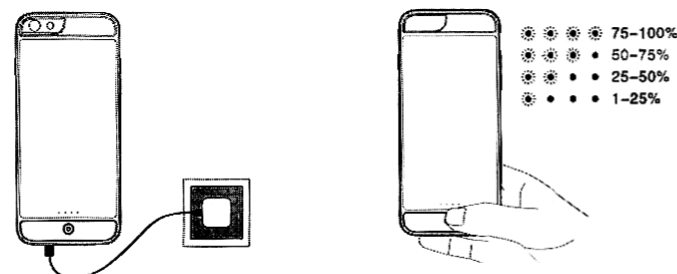

support@thanko.jp

サンコーカスタマサポート(修理品の送付先)

〒101-0021

東京都千代田区外神田4-9-8 神田石川ビル 4階

TEL 03-3526-4328 FAX 03-3526-4329

(月~金 10:00-12:00、13:00-18:00 土日祝日を除く)

仕様

サイズ	充電台:幅88×奥行88×高さ94.3 (mm)、88g バッテリーケース:幅69.9×奥行152.5×高さ13.9 (mm)、83.5g
電源	充電台:USB-ACアダプタ等 バッテリーケース:Lightning (iPhone 6)、microUSB
バッテリー	2,800mAh(3.7V、Li-Polymer)
バッテリー充電時間	約3時間(バッテリーケースのみ)
インターフェース	microUSB、Lightning
付属品	充電台(充電のみ約110cm)、背もたれプレート、USB接続ケーブル(充電・同期:約45cm)、バッテリーケース、日本語取扱説明書
入力	バッテリーケース:5V/1A、充電台:5V/2A(Max)
出力	バッテリーケース:5V/1A、充電台:5V/2A(Max)
対応機種	iPhone 6
注意事項	・分解しないでください。 ・落としたり強い衝撃を与えないでください。 ・高温/多湿/火気近くで保管、使用しないでください。 ・小さなお子様の手が届くところで保管、使用しないでください。
パッケージサイズ	幅120×奥行210×高さ50mm、380g

付属品/各部

iPhone 6の着脱方法

■着脱方法

1. 下の図のように、iPhone 6を、バッテリーケースに差し込んで下さい。

2. Lightning端子に接続してケースに収めて下さい。

3. 下の図のように、バッテリーケース背面からiPhone 6を、押しだして下さい。

4. iPhone 6を抜き取って下さい。

バッテリーケース(内蔵バッテリー)充電

■内蔵バッテリー充電

1. 下の図のように、付属のUSBケーブルを、本体側面の端子に接続して下さい。反対側のUSB端子をUSB ACアダプター(別売)か、パソコンのUSBポートなどに接続して下さい。約3時間で満充電になります。(白LED4つ点灯)

2. ケース背面のパワースイッチを押すと、バッテリーケースの残量が確認できます。

iPhone 6への給電

1. ケース背面のパワースイッチを長押しすると、iPhone 6へ給電されます。