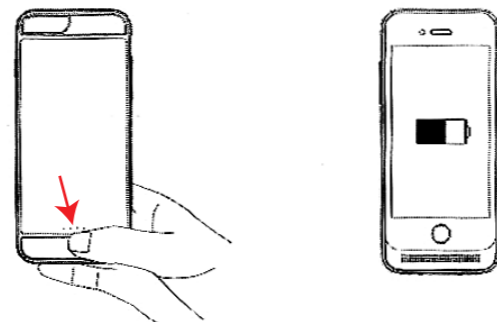

付属品/各部

iPhone 6の着脱方法

■着脱方法

1. 下の図のように、iPhone 6を、バッテリーケースに差し込んで下さい。

2. Lightning端子に接続してケースに収めて下さい。

3. 下の図のように、バッテリーケース背面からiPhone 6を、押しだして下さい。

4. iPhone 6を抜き取って下さい。

バッテリーケース(内蔵バッテリー)充電

■内蔵バッテリー充電

1. 下の図のように、付属のUSBケーブルを、本体側面の端子に接続して下さい。反対側のUSB端子をUSB ACアダプター(別売)か、パソコンのUSBポートなどに接続して下さい。約3時間で満充電になります。(白LED4つ点灯)

2. ケース背面のパワースイッチを押すと、バッテリーケースの残量が確認できます。

iPhone 6への給電

1. ケース背面のパワースイッチを長押しすると、iPhone 6へ給電されます。

充電台使用方法

1. 下の写真のように、背もたれプレートを差し込んで下さい。

※底面リール部にケーブルを巻き付けて長さを調整出来ます。

2. USB端子をUSB ACアダプター(別売)か、パソコンのUSBポートなどに接続して下さい。、ケースを置けば充電できます。

※「このケーブルまたはアクセサリは認定されていないため、このiPhoneで正常に動作しない可能性があります。」と表示される場合がありますが、電圧不足の可能性がございます。iPhone付属のACアダプターを使って、動作の確認を行ってください。