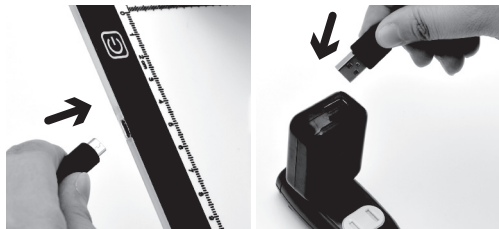

● 使用する

①本体左側面のケーブル差込口にmicroUSBケーブルを接続し、反対側の端子をパソコンやUSB-ACチャージャー(別売)などに接続します。

②電源ボタンを軽く押し、電源を入れます。トレースしたいもの(絵や写真など)に用紙を重ねて盤面に置き、トレースしてください。